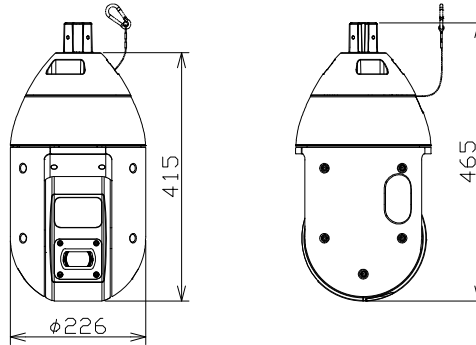

屋外フルHDネットワークカメラ

WVS6532LNJ

RBSS認定

電 源	AC24V、PoE+(IEEE802.3at準拠)、指定PoE給電装置(インテリジェクター)
撮像素子・有効画素数・走査方式	約1/2.8型 CMOSセンサー・約210万画素・プログレッシブ
最低照度	カラー:0.015lx、白黒:0.006lx(F1.6)/01x(IR LED点灯時)
ネットワーク	10BASE-T/100BASE-TX、RJ45コネクター
画像解像度	【16:9】(H)1920/1280/640/320(30/60fps) 【4:3】(H)2048/1280/800/640/400/320(30fps)
画像圧縮方式	H.265・H.264、JPEG ※独立に4ストリーム分の配信設定可能
スマートコーディング	顔スマートコーディング、GOP制御
レンズ部	f=4.25mm~95mm(22倍、電動ズーム/電動フォーカス) 34倍 HD EX光学ズーム(解像度 1280×720時) デジタルズーム:16倍(最大358倍)
画 角	【16:9】水平:3.4°~66°/垂直:2.0°~39° 【4:3】水平:2.6°~51°/垂直:2.0°~39°
回転台部	水平:360°エンドレス旋回/垂直:-30°~210°(水平~真下~水平) プリセットポジション数:256か所、オートモード
セキュリティ	ユーザー認証/ホスト認証/HTTPS/動画ファイルの改ざん検出
防水性・耐衝撃性	IP66、Type4X、NEMA4X 準拠・IK10
機 能	アドバンスド親水コート、インテリジェントオート、スーパータイムラプス、逆光/強光補正、 カラー/白黒切替、画揺れ補正、VMD、SDメモリーカードスロット