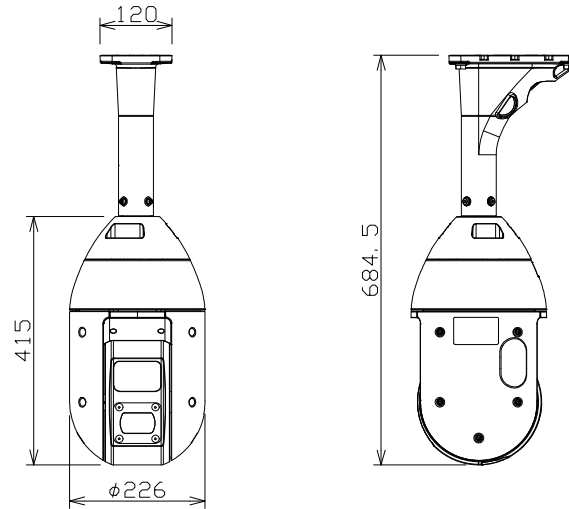

屋外フルHDネットワークカメラ（耐重塩害、天吊金具付）

WVS6532LNSJ+WVQ121BS

RBSS認定

電 源	AC24V、PoE+(IEEE802.3at準拠)、指定PoE給電装置(インジケター)
撮像素子・有効画素数・走査方式	約1/2.8型 CMOSセンサー・約210万画素・プログレッシブ
最低照度	カラー:0.015lx、白黒:0.006lx(F1.6)/0lx(IR LED点灯時)
ネットワーク	10BASE-T/100BASE-TX、RJ45コネクター
画像解像度	【16:9】(H)1920/1280/640/320(30/60fps) 【4:3】(H)2048/1280/800/640/400/320(30fps)
画像圧縮方式	H.265・H.264、JPEG ※独立に4ストリーム分の配信設定可能
スマートコーディング	顔スマートコーディング、GOP制御
レンズ部	f=4.25mm~95mm(22倍、電動ズーム/電動フォーカス) 34倍 HD EX光学ズーム(解像度 1280×720時) デジタルズーム:16倍(最大358倍)
画 角	【16:9】水平:3.4°~66°/垂直:2.0°~39° 【4:3】水平:2.6°~51°/垂直:2.0°~39°
回転台部	水平:360°エンドレス旋回/垂直:-30°~210°(水平~真下~水平) プリセットポジション数:256か所、オートモード
セキュリティ	ユーザー認証/ホスト認証/HTTPS/動画ファイルの改ざん検出
防水性・耐衝撃性	IP66、Type4X、NEMA4X 準拠・IK10
耐重塩害仕様	ISO14993準拠、耐重塩害塗装、耐食処理ねじ
機 能	アドバンスド観水コート、インテリジェントオート、スーパータイムラプス、逆光/強光補正、 カラー/白黒切替、画揺れ補正、VMD、SDメモリーカードスロット