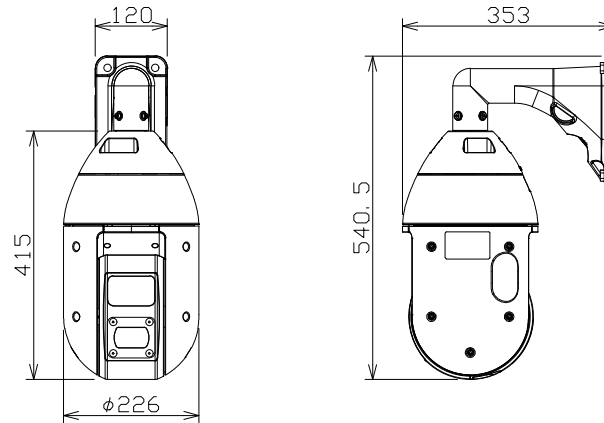

屋外フルHDネットワークカメラ（耐重塩害、壁付金具付）

WVS6532LNSJ+WVQ122AS

RBSS認定

電源	AC24V、PoE+ (IEEE802.3at準拠)、指定PoE給電装置 (インジケター)
撮像素子・有効画素数・走査方式	約1/2.8型 CMOSセンサー・約210万画素・プログレッシブ
最低照度	カラー:0.015lx、白黒:0.006lx (F1.6) / 01lx (IR LED点灯時)
ネットワーク	10BASE-T / 100BASE-TX、RJ45コネクター
画像解像度	【16:9】(H) 1920/1280/640/320 (30/60fps) 【4:3】(H) 2048/1280/800/640/400/320 (30fps)
画像圧縮方式	H.265・H.264、JPEG ※独立に4ストリーム分の配信設定可能
スマートコーディング	顔スマートコーディング、GOP制御
レンズ部	f=4.25mm~95mm (22倍、電動ズーム/電動フォーカス) 34倍 HD EX光学ズーム (解像度 1280×720時) デジタルズーム: 16倍 (最大358倍)
画角	【16:9】水平:3.4°~66° / 垂直:2.0°~39° 【4:3】水平:2.6°~51° / 垂直:2.0°~39°
回転台部	水平:360°エンドレス旋回 / 垂直:-30°~210° (水平~真下~水平) プリセットポジション数: 256か所、オートモード
セキュリティ	ユーザー認証 / ホスト認証 / HTTPS / 動画ファイルの改ざん検出
防水性・耐衝撃性	IP66、Type4X、NEMA4X 準拠・IK10
耐重塩害仕様	ISO14993準拠、耐重塩害塗装、耐食処理ねじ
機能	アドバンスド観水コート、インテリジェントオート、スーパータイムラプス、逆光/強光補正、 カラー/白黒切替、画揺れ補正、VMD、SDメモリーカードスロット