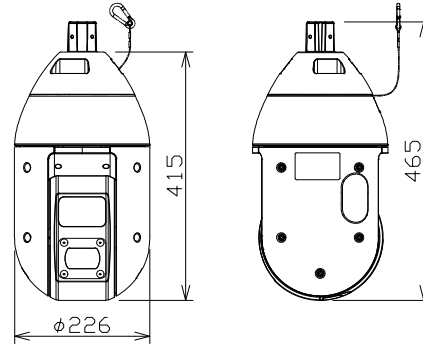

屋外フルHDネットワークカメラ（耐重塩害）

WVS6532LNSJ

RBSS認定

電源	AC24V、PoE+(IEEE802.3at準拠)、指定PoE給電装置(インジケター)
撮像素子・有効画素数・走査方式	約1/2.8型 CMOSセンサー・約210万画素・プログレッシブ
最低照度	カラー:0.015lx、白黒:0.006lx(F1.6)/0lx(IR LED点灯時)
ネットワーク	10BASE-T/100BASE-TX、RJ45コネクター
画像解像度	【16:9】(H)1920/1280/640/320(30/60fps) 【4:3】(H)2048/1280/800/640/400/320(30fps)
画像圧縮方式	H.265・H.264、JPEG ※独立に4ストリーム分の配信設定可能
スマートコーディング	顔スマートコーディング、GOP制御
レンズ部	f=4.25mm~95mm(22倍、電動ズーム/電動フォーカス) 34倍 HD EX光学ズーム(解像度 1280×720時) デジタルズーム:16倍(最大358倍)
画角	【16:9】水平:3.4°~66°/垂直:2.0°~39° 【4:3】水平:2.6°~51°/垂直:2.0°~39°
回転台部	水平:360°エンドレス旋回/垂直:-30°~210°(水平~真下~水平) プリセットポジション数:256か所、オートモード
セキュリティ	ユーザー認証/ホスト認証/HTTPS/動画ファイルの改ざん検出
防水性・耐衝撃性	IP66、Type4X、NEMA4X 準拠・IK10
耐重塩害仕様	ISO14993準拠、耐重塩害塗装、耐食処理ねじ
機能	アドバンスド観水コート、インテリジェントオート、スーパータイムラプス、逆光/強光補正、 カラー/白黒切替、画揺れ補正、VMD、SDメモリーカードスロット