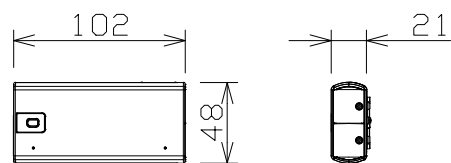

屋内FHD i-PRoMini : 有線

WVS7130UX

電源	DC5V 約9.5W、PoE (IEEE802.3af準拠) 約9.6W
撮像素子・有効画素数・走査方式	約1/2.8型 CMOSセンサー・約210万画素・プログレッシブ
最低照度	カラー：0.3lx、白黒：0.2lx (F2.0)
ネットワーク	10BASE-T/100BASE-TX、RJ45コネクタ
画像解像度	【16:9】(H) 1920/1280/640/320
	【4:3】(H) 2048/1280/640/320
画像圧縮方式	H.265・H.264、JPEG ※H.265/H.264は各ストリームごとに選択可能
スマートコーディング	GOP制御、スマートVIQS、スマートPピクチャ制御
レンズ部	f = 3.2mm (1.0倍)
セキュリティ	ユーザー認証/ホスト認証/HTTPS
防水性・防塵性	IP44
機能	インテリジェントオート、逆光/強光補正、簡易白黒切替、
	VMD (4エリア)、MicroSDスロット、USB端子

屋内FHD i-PRoMini : 有線

WVS7130UX-2
(マウント金具付)

電源	DC5V 約9.5W、PoE (IEEE802.3af準拠) 約9.6W
撮像素子・有効画素数・走査方式	約1/2.8型 CMOSセンサー・約210万画素・プログレッシブ
最低照度	カラー：0.3lx、白黒：0.2lx (F2.0)
ネットワーク	10BASE-T/100BASE-TX、RJ45コネクタ
画像解像度	【16:9】(H) 1920/1280/640/320
	【4:3】(H) 2048/1280/640/320
画像圧縮方式	H.265・H.264、JPEG ※H.265/H.264は各ストリームごとに選択可能
スマートコーディング	GOP制御、スマートVIQS、スマートPピクチャ制御
レンズ部	f = 3.2mm (1.0倍)
セキュリティ	ユーザー認証/ホスト認証/HTTPS
防水性・防塵性	IP44
機能	インテリジェントオート、逆光/強光補正、簡易白黒切替、
	VMD (4エリア)、MicroSDスロット、USB端子