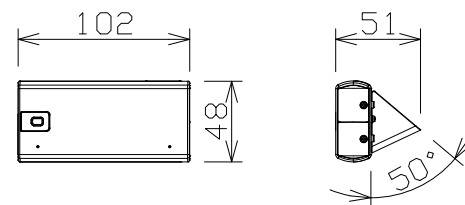

屋内FHD i-PRoMini : 有線

WVS7130UX

電源	DC5V 約9.5W、PoE (IEEE802.3af準拠) 約9.6W
撮像素子・有効画素数・走査方式	約1/2.8型 CMOSセンサー・約210万画素・プログレッシブ
最低照度	カラー：0.3lx、白黒：0.2lx (F2.0)
ネットワーク	10BASE-T/100BASE-TX、RJ45コネクタ
画像解像度	【16:9】(H) 1920/1280/640/320
	【4:3】(H) 2048/1280/640/320
画像圧縮方式	H.265・H.264、JPEG ※H.265/H.264は各ストリームごとに選択可能
スマートコーディング	GOP制御、スマートVIQS、スマートPピクチャ制御
レンズ部	f = 3.2mm (1.0倍)
セキュリティ	ユーザー認証/ホスト認証/HTTPS
防水性・防塵性	IP44
機能	インテリジェントオート、逆光/強光補正、簡易白黒切替、
	VMD (4エリア)、MicroSDスロット、USB端子

屋内FHD i-PRoMini : 有線

WVS7130UX-2
(マウント金具付)

電源	DC5V 約9.5W、PoE (IEEE802.3af準拠) 約9.6W
撮像素子・有効画素数・走査方式	約1/2.8型 CMOSセンサー・約210万画素・プログレッシブ
最低照度	カラー：0.3lx、白黒：0.2lx (F2.0)
ネットワーク	10BASE-T/100BASE-TX、RJ45コネクタ
画像解像度	【16:9】(H) 1920/1280/640/320
	【4:3】(H) 2048/1280/640/320
画像圧縮方式	H.265・H.264、JPEG ※H.265/H.264は各ストリームごとに選択可能
スマートコーディング	GOP制御、スマートVIQS、スマートPピクチャ制御
レンズ部	f = 3.2mm (1.0倍)
セキュリティ	ユーザー認証/ホスト認証/HTTPS
防水性・防塵性	IP44
機能	インテリジェントオート、逆光/強光補正、簡易白黒切替、
	VMD (4エリア)、MicroSDスロット、USB端子