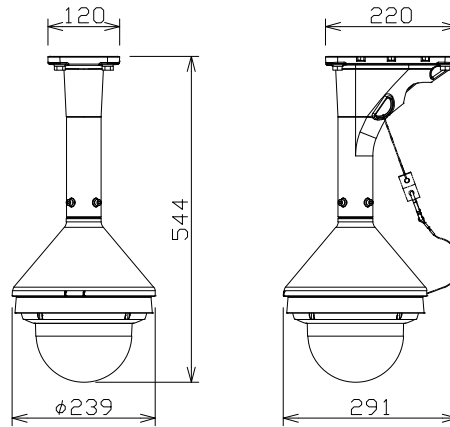

屋外フルHDマルチセンサーカメラ（天吊金具付）

WVS8531NJ  
+WVQSR502W  
+WVQCL501W

RBSS認定

電源	PoE+（IEEE802.3at準拠）
撮像素子・有効画素数・走査方式	約1/2.8型 CMOSセンサー・約213万画素・プログレッシブ
最低照度	カラー：0.05lx、白黒：0.03lx（F2.0）
ネットワーク	10BASE-T/100BASE-TX/1000BASE-T、RJ45コネクタ
画像解像度	【16：9】（H）1920/1280/640/320
画像圧縮方式	H.265・H.264、JPEG
スマートコーディング	GOP制御、オートVIQS
レンズ部	f=2.9～7.3mm（2.5倍、電動ズーム/電動フォーカス）
セキュリティ	ユーザー認証/ホスト認証/HTTPS/動画ファイルの改ざん検出
防水性・耐衝撃性	IP66、Type4X、NEMA4X 準拠・IK10
機能	アドバンスド親水コート、インテリジェントオート、スーパータイムラプス、逆光/強光補正、暗部補正、カラー/白黒切替、VMD、SDメモリーカードスロット