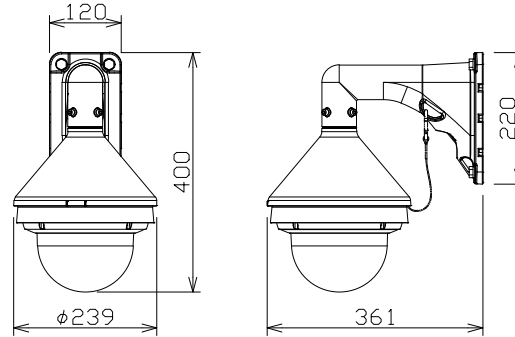

屋外フルHDマルチセンサーカメラ（壁取付金具付）

WVS8531NJ
+WVQSR502W
+WVQWL501W

RBSS認定

電源	PoE+（IEEE802.3at準拠）
撮像素子・有効画素数・走査方式	約1/2.8型 CMOSセンサー・約213万画素・プログレッシブ
最低照度	カラー：0.05lx、白黒：0.03lx（F2.0）
ネットワーク	10BASE-T/100BASE-TX/1000BASE-T、RJ45コネクタ
画像解像度	【16：9】（H）1920/1280/640/320
画像圧縮方式	H.265・H.264、JPEG
スマートコーディング	GOP制御、オートVIQS
レンズ部	f=2.9~7.3mm（2.5倍、電動ズーム/電動フォーカス）
セキュリティ	ユーザー認証/ホスト認証/HTTPS/動画ファイルの改ざん検出
防水性・耐衝撃性	IP66、Type4X、NEMA4X 準拠・IK10
機能	アドバンスド親水コート、インテリジェントオート、スーパータイムラプス、逆光/強光補正、暗部補正、カラー/白黒切替、VMD、SDメモリーカードスロット