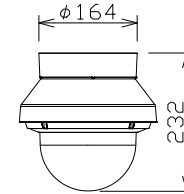

屋外フルHDマルチセンサーカメラ

WVS8531NJ-2
(ベース金具付)

RBSS認定

電源	PoE+ (IEEE802.3at準拠)
撮像素子・有効画素数・走査方式	約1/2.8型 CMOSセンサー・約213万画素・プログレッシブ
最低照度	カラー:0.05lx、白黒:0.03lx (F2.0)
ネットワーク	10BASE-T/100BASE-TX/1000BASE-T、RJ45コネクタ
画像解像度	【16:9】(H) 1920/1280/640/320
画像圧縮方式	H.265・H.264、JPEG
スマートコーディング	GOP制御、オートVIQS
レンズ部	f=2.9~7.3mm (2.5倍、電動ズーム/電動フォーカス)
セキュリティ	ユーザー認証/ホスト認証/HTTPS/動画ファイルの改ざん検出
防水性・耐衝撃性	IP66、Type4X、NEMA4X 準拠・IK10
機能	アドバンスド観水コート、インテリジェントオート、スーパーダイナミック、逆光/強光補正、暗部補正、カラー/白黒切替、VMD、SDメモリーカードスロット