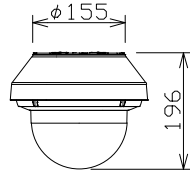

屋外フルHDマルチセンサーカメラ

WVS8531NJ  
(アタッチメント金具付)

RBSS認定

電源	PoE+ (IEEE802.3at準拠)
撮像素子・有効画素数・走査方式	約1/2.8型 CMOSセンサー・約213万画素・プログレッシブ
最低照度	カラー:0.05lx、白黒:0.03lx (F2.0)
ネットワーク	10BASE-T/100BASE-TX/1000BASE-T、RJ45コネクタ
画像解像度	【16:9】(H) 1920/1280/640/320
画像圧縮方式	H.265・H.264、JPEG
スマートコーディング	GOP制御、オートVIQS
レンズ部	f=2.9~7.3mm (2.5倍、電動ズーム/電動フォーカス)
セキュリティ	ユーザー認証/ホスト認証/HTTPS/動画ファイルの改ざん検出
防水性・耐衝撃性	IP66、Type4X、NEMA4X 準拠・IK10
機能	アドバンスド観水コート、インテリジェントオート、スーパーダイナミック、逆光/強光補正、暗部補正、カラー/白黒切替、VMD、SDメモリーカードスロット