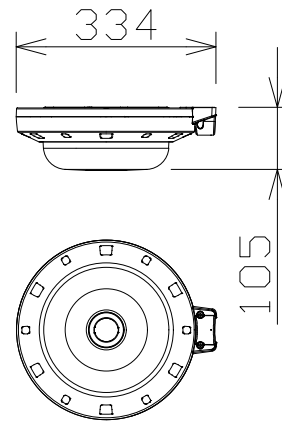

屋外4MP3眼AIマルチセンサーカメラ（ベース金具付）

WVS8543LUX
+WVQJB503W

電 源	PoE+（IEEE802.3at準拠）約25.4W
撮像素子・有効画素数・走査方式	約1/2.7型 CMOSセンサー・約520万画素・プログレッシブ
最低照度	カラー：0.3lx、白黒：0.12lx（F1.3）
ネットワーク	10BASE-T/100BASE-TX/1000BASE-T、RJ45コネクタ
画像解像度	【16:9】（H）2688/2560/1920/1280/640/320
画像圧縮方式	H.265・H.264、JPEG
スマートコーディング	GOP制御、スマートVIQS、スマートPピクチャ制御
レンズ部	f=2.9~7.3mm（2.5倍、電動ズーム/電動フォーカス）
セキュリティ	ユーザー認証/ホスト認証/HTTPS/動画ファイルの改ざん検出
防水性・耐衝撃性	IP67/IP66、Type4X、NEMA4X準拠・IK10
機 能	インテリジェントオート、スーパーダイナミック、逆光/強光補正、 暗部補正、カラー/白黒切替、VMD、SDメモリーカードスロット