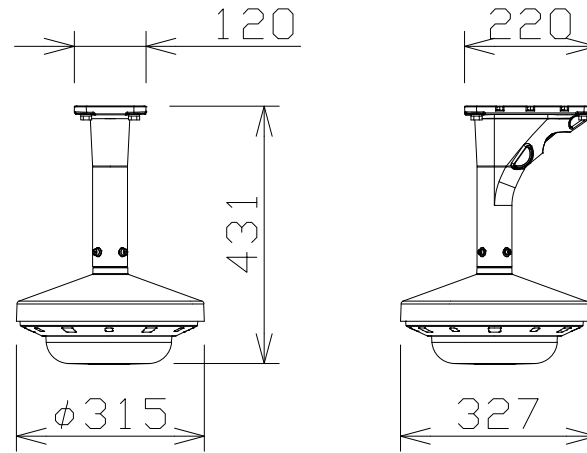

屋外4MP3眼AIマルチセンサーカメラ（天吊金具付）

WVS8543LUX
+WVQSR503W
+WVQCL501WUX

電 源	PoE+（IEEE802.3at準拠）約25.4W
撮像素子・有効画素数・走査方式	約1/2.7型 CMOSセンサー・約520万画素・プログレッシブ
最低照度	カラー：0.3lx、白黒：0.12lx（F1.3）
ネットワーク	10BASE-T/100BASE-TX/1000BASE-T、RJ45コネクタ
画像解像度	【16:9】（H）2688/2560/1920/1280/640/320
画像圧縮方式	H.265・H.264、JPEG
スマートコーディング	GOP制御、スマートVIQS、スマートPピクチャ制御
レンズ部	f=2.9~7.3mm（2.5倍、電動ズーム/電動フォーカス）
セキュリティ	ユーザー認証/ホスト認証/HTTPS/動画ファイルの改ざん検出
防水性・耐衝撃性	IP67/IP66、Type4X、NEMA4X準拠・IK10
機 能	インテリジェントオート、スーパーダイナミック、逆光/強光補正、 暗部補正、カラー/白黒切替、VMD、SDメモリーカードスロット