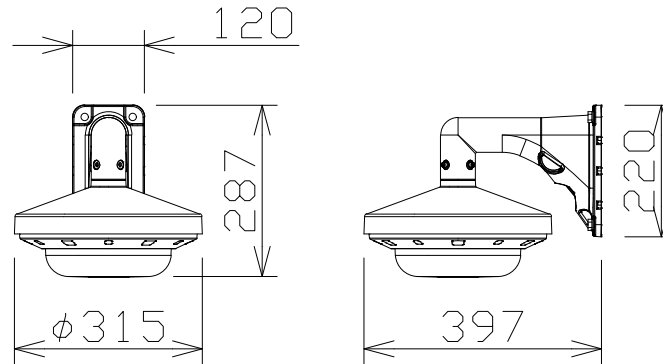

屋外4MP3眼AIマルチセンサーカメラ（壁取付金具付）

WVS8543LUX
+WVQSR503W
+WVQWL501WUX

| | |
|-----------------|--|
| 電 源 | PoE+（IEEE802.3at準拠）約25.4W |
| 撮像素子・有効画素数・走査方式 | 約1/2.7型 CMOSセンサー・約520万画素・プログレッシブ |
| 最低照度 | カラー：0.3lx、白黒：0.12lx（F1.3） |
| ネットワーク | 10BASE-T/100BASE-TX/1000BASE-T、RJ45コネクタ |
| 画像解像度 | 【16:9】（H）2688/2560/1920/1280/640/320 |
| 画像圧縮方式 | H.265・H.264、JPEG |
| スマートコーディング | GOP制御、スマートVIQS、スマートPピクチャ制御 |
| レンズ部 | f=2.9~7.3mm（2.5倍、電動ズーム/電動フォーカス） |
| セキュリティ | ユーザー認証/ホスト認証/HTTPS/動画ファイルの改ざん検出 |
| 防水性・耐衝撃性 | IP67/IP66、Type4X、NEMA4X準拠・IK10 |
| 機 能 | インテリジェントオート、スーパーダイナミック、逆光/強光補正、 暗部補正、カラー/白黒切替、VMD、SDメモリーカードスロット |