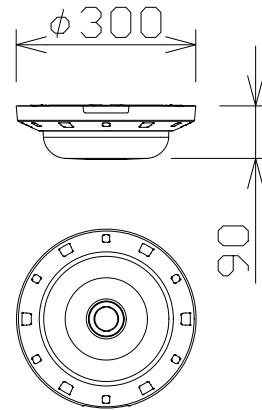

屋外4MP3眼AIマルチセンサーカメラ

WVS8543LUX
(アタッチメント金具付)

電 源	PoE+ (IEEE802.3at準拠) 約25.4W
撮像素子・有効画素数・走査方式	約1/2.7型 CMOSセンサー・約520万画素・プログレッシブ
最低照度	カラー：0.3lx、白黒：0.12lx (F1.3)
ネットワーク	10BASE-T/100BASE-TX/1000BASE-T、RJ45コネクタ
画像解像度	【16:9】(H)2688/2560/1920/1280/640/320
画像圧縮方式	H.265・H.264、JPEG
スマートコーディング	GOP制御、スマートVIQS、スマートPピクチャ制御
レンズ部	f=2.9~7.3mm (2.5倍、電動ズーム/電動フォーカス)
セキュリティ	ユーザー認証/ホスト認証/HTTPS/動画ファイルの改ざん検出
防水性・耐衝撃性	IP67/IP66、Type4X、NEMA4X準拠・IK10
機 能	インテリジェントオート、スーパーダイナミック、逆光/強光補正、 暗部補正、カラー/白黒切替、VMD、SDメモリーカードスロット