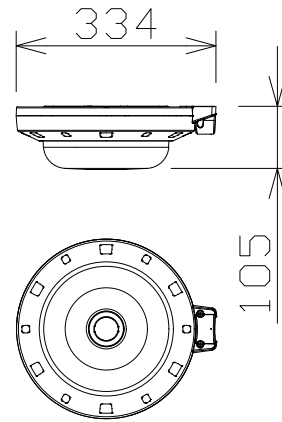

屋外4MP 4眼AIマルチセンサーカメラ（ベース金具付）

WVS8544LUX
+WVQJB503W

電 源	PoE+（IEEE802.3at準拠）約25.4W
撮像素子・有効画素数・走査方式	約1/2.7型 CMOSセンサー・約520万画素・プログレッシブ
最低照度	カラー：0.3lx、白黒：0.12lx（F1.3）
ネットワーク	10BASE-T/100BASE-TX/1000BASE-T、RJ45コネクタ
画像解像度	【16:9】（H）2688/2560/1920/1280/640/320
画像圧縮方式	H.265・H.264、JPEG
スマートコーディング	GOP制御、スマートVIQS、スマートPピクチャ制御
レンズ部	f=2.9~7.3mm（2.5倍、電動ズーム/電動フォーカス）
セキュリティ	ユーザー認証/ホスト認証/HTTPS/動画ファイルの改ざん検出
防水性・耐衝撃性	IP67/IP66、Type4X、NEMA4X準拠・IK10
機 能	インテリジェントオート、スーパーダイナミック、逆光/強光補正、 暗部補正、カラー/白黒切替、VMD、SDメモリーカードスロット