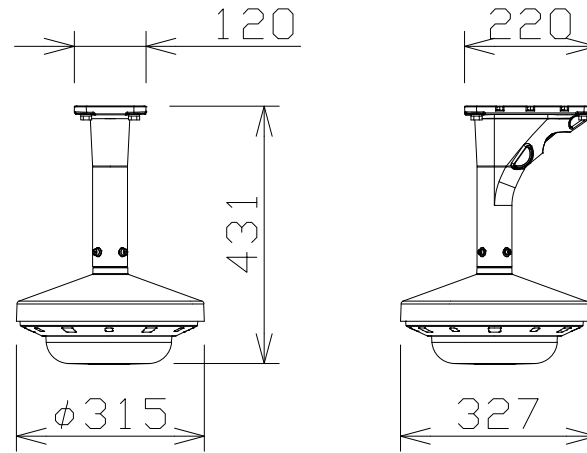

屋外4MP4眼AIマルチセンサーカメラ（天吊金具付）

WVS8544LUX
+WVQSR503W
+WVQCL501WUX

電 源	PoE+（IEEE802.3at準拠）約25.4W
撮像素子・有効画素数・走査方式	約1/2.7型 CMOSセンサー・約520万画素・プログレッシブ
最低照度	カラー：0.3lx、白黒：0.12lx（F1.3）
ネットワーク	10BASE-T/100BASE-TX/1000BASE-T、RJ45コネクタ
画像解像度	【16:9】（H）2688/2560/1920/1280/640/320
画像圧縮方式	H.265・H.264、JPEG
スマートコーディング	GOP制御、スマートVIQS、スマートPピクチャ制御
レンズ部	f=2.9~7.3mm（2.5倍、電動ズーム/電動フォーカス）
セキュリティ	ユーザー認証/ホスト認証/HTTPS/動画ファイルの改ざん検出
防水性・耐衝撃性	IP67/IP66、Type4X、NEMA4X準拠・IK10
機 能	インテリジェントオート、スーパーダイナミック、逆光/強光補正、 暗部補正、カラー/白黒切替、VMD、SDメモリーカードスロット