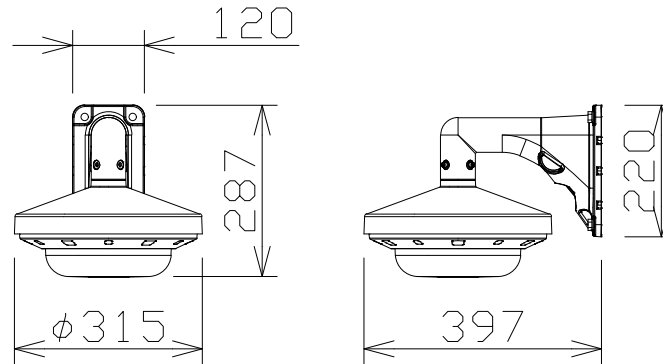

屋外4MP 4眼AIマルチセンサーカメラ（壁取付金具付）

WVS8544LUX
+WVQSR503W
+WVQWL501WUX

電 源	PoE+（IEEE802.3at準拠）約25.4W
撮像素子・有効画素数・走査方式	約1/2.7型 CMOSセンサー・約520万画素・プログレッシブ
最低照度	カラー：0.3lx、白黒：0.12lx（F1.3）
ネットワーク	10BASE-T/100BASE-TX/1000BASE-T、RJ45コネクタ
画像解像度	【16:9】（H）2688/2560/1920/1280/640/320
画像圧縮方式	H.265・H.264、JPEG
スマートコーディング	GOP制御、スマートVIQS、スマートPピクチャ制御
レンズ部	f=2.9~7.3mm（2.5倍、電動ズーム/電動フォーカス）
セキュリティ	ユーザー認証/ホスト認証/HTTPS/動画ファイルの改ざん検出
防水性・耐衝撃性	IP67/IP66、Type4X、NEMA4X準拠・IK10
機 能	インテリジェントオート、スーパーダイナミック、逆光/強光補正、 暗部補正、カラー/白黒切替、VMD、SDメモリーカードスロット