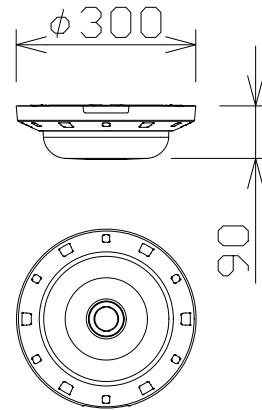

屋外4MP4眼AIマルチセンサーカメラ

WVS8544LUX
(アタッチメント金具付)

電 源	PoE+ (IEEE802.3at準拠) 約25.4W
撮像素子・有効画素数・走査方式	約1/2.7型 CMOSセンサー・約520万画素・プログレッシブ
最低照度	カラー：0.3lx、白黒：0.12lx (F1.3)
ネットワーク	10BASE-T/100BASE-TX/1000BASE-T、RJ45コネクタ
画像解像度	【16:9】(H)2688/2560/1920/1280/640/320
画像圧縮方式	H.265・H.264、JPEG
スマートコーディング	GOP制御、スマートVIQS、スマートPピクチャ制御
レンズ部	f=2.9~7.3mm (2.5倍、電動ズーム/電動フォーカス)
セキュリティ	ユーザー認証/ホスト認証/HTTPS/動画ファイルの改ざん検出
防水性・耐衝撃性	IP67/IP66、Type4X、NEMA4X準拠・IK10
機 能	インテリジェントオート、スーパーダイナミック、逆光/強光補正、 暗部補正、カラー/白黒切替、VMD、SDメモリーカードスロット