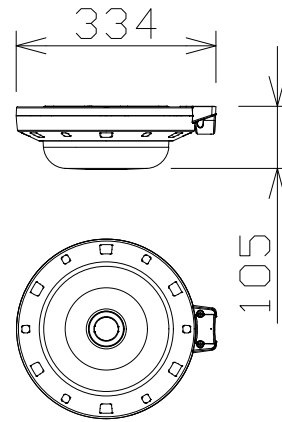

屋外4K3眼AIマルチセンサーカメラ（ベース金具付）

WVS8573LUX
+WVQJB503W

| | |
|-----------------|--|
| 電 源 | PoE+（IEEE802.3at準拠）約25.4W |
| 撮像素子・有効画素数・走査方式 | 約1/2.8型 CMOSセンサー・約840万画素・プログレッシブ |
| 最低照度 | カラー：0.12lx、白黒：0.05lx（F1.3） |
| ネットワーク | 10BASE-T/100BASE-TX/1000BASE-T、RJ45コネクタ |
| 画像解像度 | 【16:9】（H）3840/2560/1920/1280/640/320 |
| 画像圧縮方式 | H.265・H.264、JPEG |
| スマートコーディング | GOP制御、スマートVIQS、スマートPピクチャ制御 |
| レンズ部 | f = 3.1mm（1.0倍） |
| セキュリティ | ユーザー認証/ホスト認証/HTTPS/動画ファイルの改ざん検出 |
| 防水性・耐衝撃性 | IP67/IP66、Type4X、NEMA4X準拠・IK10 |
| 機 能 | インテリジェントオート、スーパーダイナミック、逆光/強光補正、 暗部補正、カラー/白黒切替、VMD、SDメモリーカードスロット |