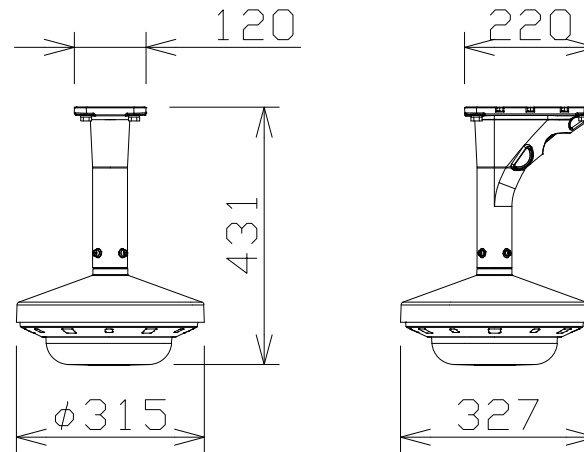

屋外4K3眼AIマルチセンサーカメラ（天吊金具付）

WVS8573LUX
+WVQSR503W
+WVQCL501WUX

電 源	PoE+（IEEE802.3at準拠）約25.4W
撮像素子・有効画素数・走査方式	約1/2.8型 CMOSセンサー・約840万画素・プログレッシブ
最低照度	カラー：0.12lx、白黒：0.05lx（F1.3）
ネットワーク	10BASE-T/100BASE-TX/1000BASE-T、RJ45コネクタ
画像解像度	【16:9】（H）3840/2560/1920/1280/640/320
画像圧縮方式	H.265・H.264、JPEG
スマートコーディング	GOP制御、スマートVIQS、スマートPピクチャ制御
レンズ部	f=3.1mm（1.0倍）
セキュリティ	ユーザー認証/ホスト認証/HTTPS/動画ファイルの改ざん検出
防水性・耐衝撃性	IP67/IP66、Type4X、NEMA4X準拠・IK10
機 能	インテリジェントオート、スーパーダイナミック、逆光/強光補正、 暗部補正、カラー/白黒切替、VMD、SDメモリーカードスロット