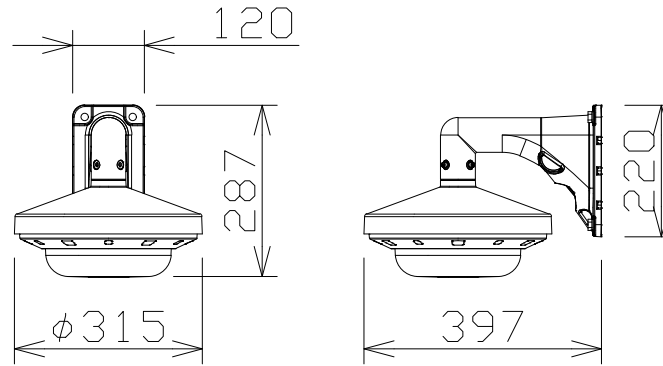

屋外4K3眼AIマルチセンサーカメラ（壁取付金具付）

WVS8573LUX
+WVQSR503W
+WVQWL501WUX

電 源	PoE+（IEEE802.3at準拠）約25.4W
撮像素子・有効画素数・走査方式	約1/2.8型 CMOSセンサー・約840万画素・プログレッシブ
最低照度	カラー：0.12lx、白黒：0.05lx（F1.3）
ネットワーク	10BASE-T/100BASE-TX/1000BASE-T、RJ45コネクタ
画像解像度	【16:9】（H）3840/2560/1920/1280/640/320
画像圧縮方式	H.265・H.264、JPEG
スマートコーディング	GOP制御、スマートVIQS、スマートPピクチャ制御
レンズ部	f=3.1mm（1.0倍）
セキュリティ	ユーザー認証/ホスト認証/HTTPS/動画ファイルの改ざん検出
防水性・耐衝撃性	IP67/IP66、Type4X、NEMA4X準拠・IK10
機 能	インテリジェントオート、スーパーダイナミック、逆光/強光補正、 暗部補正、カラー/白黒切替、VMD、SDメモリーカードスロット