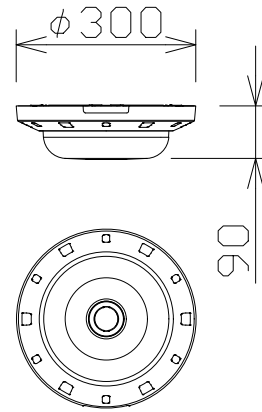

# 屋外4K3眼AIマルチセンサーカメラ

WVS8573LUX  
(アタッチメント金具付)

電 源	PoE+ (IEEE802.3at準拠) 約25.4W
撮像素子・有効画素数・走査方式	約1/2.8型 CMOSセンサー・約840万画素・プログレッシブ
最低照度	カラー: 0.12lx、白黒: 0.05lx (F1.3)
ネットワーク	10BASE-T/100BASE-TX/1000BASE-T、RJ45コネクタ
画像解像度	【16:9】(H) 3840/2560/1920/1280/640/320
画像圧縮方式	H.265・H.264、JPEG
スマートコーディング	GOP制御、スマートVIQS、スマートPピクチャ制御
レンズ部	f = 3.1mm (1.0倍)
セキュリティ	ユーザー認証/ホスト認証/HTTPS/動画ファイルの改ざん検出
防水性・耐衝撃性	IP67/IP66、Type4X、NEMA4X準拠・IK10
機 能	インテリジェントオート、スーパーダイナミック、逆光/強光補正、 暗部補正、カラー/白黒切替、VMD、SDメモリーカードスロット