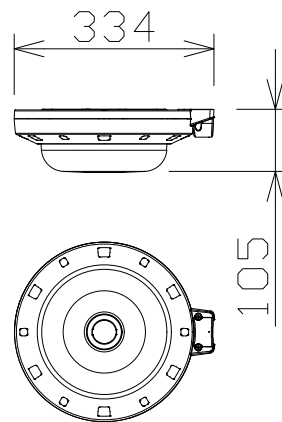

屋外4K4眼AIマルチセンサーカメラ（ベース金具付）

WVS8574LUX  
+WVQJB503W

電 源	PoE+（IEEE802.3at準拠）約25.4W
撮像素子・有効画素数・走査方式	約1/2.8型 CMOSセンサー・約840万画素・プログレッシブ
最低照度	カラー：0.12lx、白黒：0.05lx（F1.3）
ネットワーク	10BASE-T/100BASE-TX/1000BASE-T、RJ45コネクタ
画像解像度	【16:9】（H）3840/2560/1920/1280/640/320
画像圧縮方式	H.265・H.264、JPEG
スマートコーディング	GOP制御、スマートVIQS、スマートPピクチャ制御
レンズ部	f = 3.1mm（1.0倍）
セキュリティ	ユーザー認証/ホスト認証/HTTPS/動画ファイルの改ざん検出
防水性・耐衝撃性	IP67/IP66、Type4X、NEMA4X準拠・IK10
機 能	インテリジェントオート、スーパーダイナミック、逆光/強光補正、 暗部補正、カラー/白黒切替、VMD、SDメモリーカードスロット