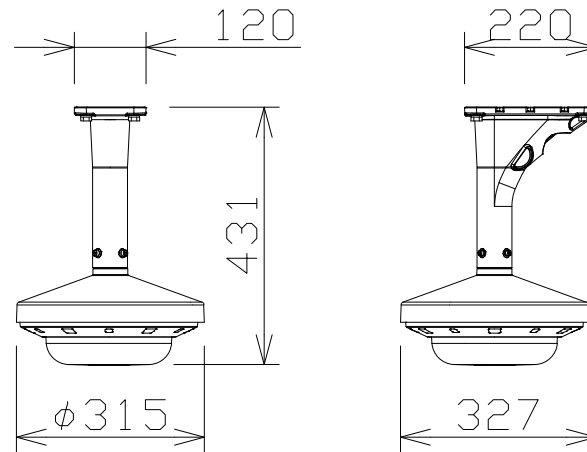

屋外4K4眼AIマルチセンサーカメラ（天吊金具付）

WVS8574LUX  
+WVQSR503W  
+WVQCL501WUX

電 源	PoE+（IEEE802.3at準拠）約25.4W
撮像素子・有効画素数・走査方式	約1/2.8型 CMOSセンサー・約840万画素・プログレッシブ
最低照度	カラー：0.12lx、白黒：0.05lx（F1.3）
ネットワーク	10BASE-T/100BASE-TX/1000BASE-T、RJ45コネクタ
画像解像度	【16:9】（H）3840/2560/1920/1280/640/320
画像圧縮方式	H.265・H.264、JPEG
スマートコーディング	GOP制御、スマートVIQS、スマートPピクチャ制御
レンズ部	f=3.1mm（1.0倍）
セキュリティ	ユーザー認証/ホスト認証/HTTPS/動画ファイルの改ざん検出
防水性・耐衝撃性	IP67/IP66、Type4X、NEMA4X準拠・IK10
機 能	インテリジェントオート、スーパーダイナミック、逆光/強光補正、 暗部補正、カラー/白黒切替、VMD、SDメモリーカードスロット