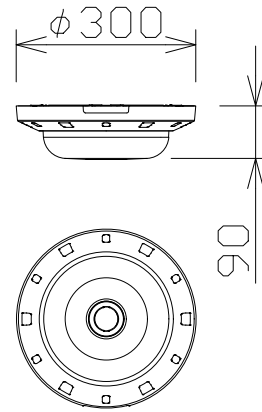

屋外4K4眼AIマルチセンサーカメラ

WVS8574LUX
(アタッチメント金具付)

電 源	PoE+ (IEEE802.3at準拠) 約25.4W
撮像素子・有効画素数・走査方式	約1/2.8型 CMOSセンサー・約840万画素・プログレッシブ
最低照度	カラー:0.12lx、白黒:0.05lx (F1.3)
ネットワーク	10BASE-T/100BASE-TX/1000BASE-T、RJ45コネクタ
画像解像度	【16:9】(H)3840/2560/1920/1280/640/320
画像圧縮方式	H.265・H.264、JPEG
スマートコーディング	GOP制御、スマートVIQS、スマートPピクチャ制御
レンズ部	f=3.1mm (1.0倍)
セキュリティ	ユーザー認証/ホスト認証/HTTPS/動画ファイルの改ざん検出
防水性・耐衝撃性	IP67/IP66、Type4X、NEMA4X準拠・IK10
機 能	インテリジェントオート、スーパーダイナミック、逆光/強光補正、 暗部補正、カラー/白黒切替、VMD、SDメモリーカードスロット