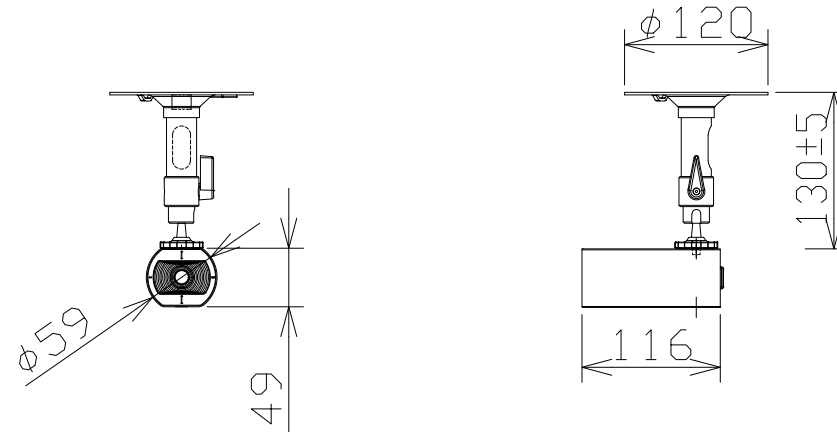

ネットワークカメラ（天井取付金具付）

WVU1113AJ+WVQ180

RBSS認定

電 源	PoE（IEEE802.3af準拠）
撮像素子・有効画素数・走査方式	約1/3型CMOSセンサー・約240万画素・プログレッシブ
最低照度	カラー：0.1lx、白黒：0.04lx（F2.0）
ネットワーク	10BASE-T/100BASE-TX、RJ45コネクター
画像解像度	【16：9】（H）1280／640／320 【4：3】（H）1280／640／320
画像圧縮方式	H.265・H.264、JPEG ※独立して3ストリームの配信設定が可能
スマートコーディング	GOP制御、オートVIQS
レンズ部	f = 3.2mm（1倍）
セキュリティ	ユーザー認証／ホスト認証／HTTPS
機 能	インテリジェントオート、スーパーダイナミック、逆光／強光補正、 カラー／白黒切替、VMD