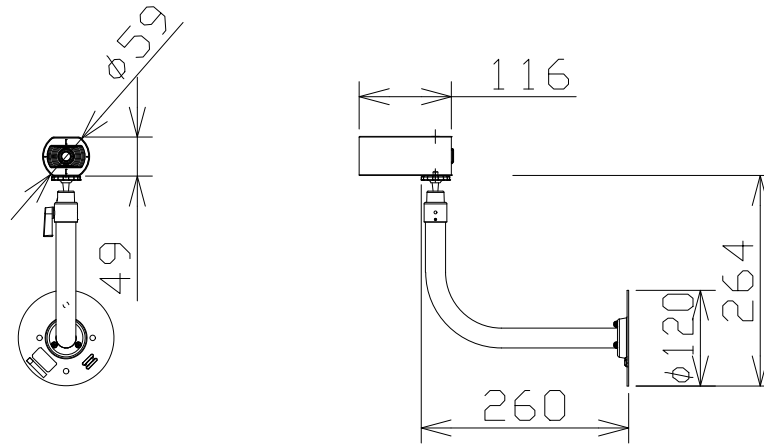

# ネットワークカメラ（壁取付金具付）

WVU1113AJ+WVQ181

RBSS認定

電 源	PoE（IEEE802.3af準拠）
撮像素子・有効画素数・走査方式	約1/3型CMOSセンサー・約240万画素・プログレッシブ
最低照度	カラー：0.1lx、白黒：0.04lx（F2.0）
ネットワーク	10BASE-T/100BASE-TX、RJ45コネクター
画像解像度	【16：9】（H）1280/640/320 【4：3】（H）1280/640/320
画像圧縮方式	H.265・H.264、JPEG ※独立して3ストリームの配信設定が可能
スマートコーディング	GOP制御、オートVIQS
レンズ部	f = 3.2mm（1倍）
セキュリティ	ユーザー認証/ホスト認証/HTTPS
機 能	インテリジェントオート、スーパーダイナミック、逆光/強光補正、 カラー/白黒切替、VMD