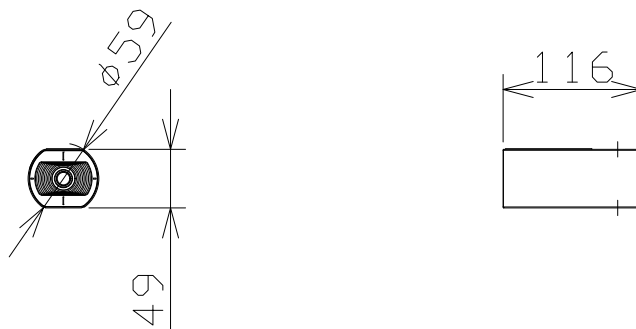

ネットワークカメラ

WVU1113AJ

RBSS認定

電 源	PoE (IEEE802.3af 準拠)
撮像素子・有効画素数・走査方式	約1/3型CMOSセンサー・約240万画素・プログレッシブ
最低照度	カラー:0.1lx、白黒:0.04lx (F2.0)
ネットワーク	10BASE-T/100BASE-TX、RJ45コネクター
画像解像度	【16:9】(H) 1280/640/320 【4:3】(H) 1280/640/320
画像圧縮方式	H.265・H.264、JPEG ※独立して3ストリームの配信設定が可能
スマートコーディング	GOP制御、オートVIQS
レンズ部	f = 3.2mm (1倍)
セキュリティ	ユーザー認証/ホスト認証/HTTPS
機 能	インテリジェントオート、スーパーダイナミック、逆光/強光補正、 カラー/白黒切替、VMD