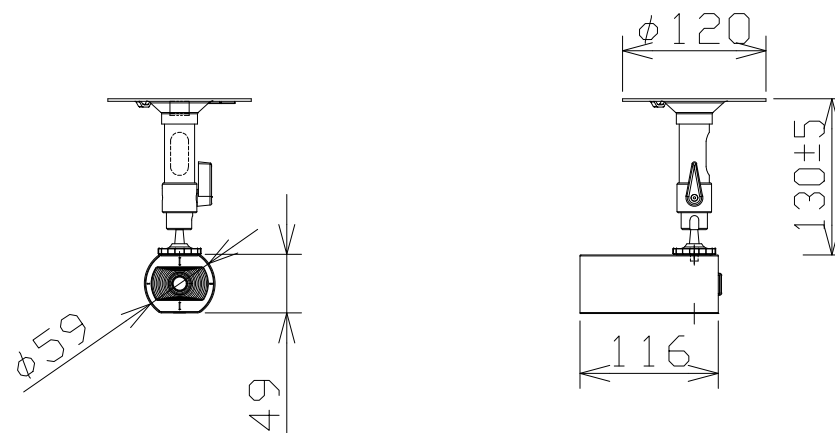

# 屋内ボックスネットワークカメラ（天井取付金具付）

WVU1113J+WVQ180

RBSS認定

電 源	PoE（IEEE802.3af準拠）
撮像素子・有効画素数・走査方式	約1/3型CMOSセンサー・約240万画素・プログレッシブ
最低照度	カラー：0.1lx、白黒：0.04lx（F2.0）
ネットワーク	10BASE-T/100BASE-TX、RJ45コネクター
画像解像度	【16：9】（H）1280／640／320
	【4：3】（H）1280／640／320
画像圧縮方式	H.265、JPEG ※独立して3ストリームの配信設定が可能
スマートコーディング	GOP制御、オートVIQS
レンズ部	f = 3.2mm（1倍）
セキュリティ	ユーザー認証／ホスト認証／HTTPS
機 能	インテリジェントオート、スーパーダイナミック、逆光／強光補正、カラー／白黒切換