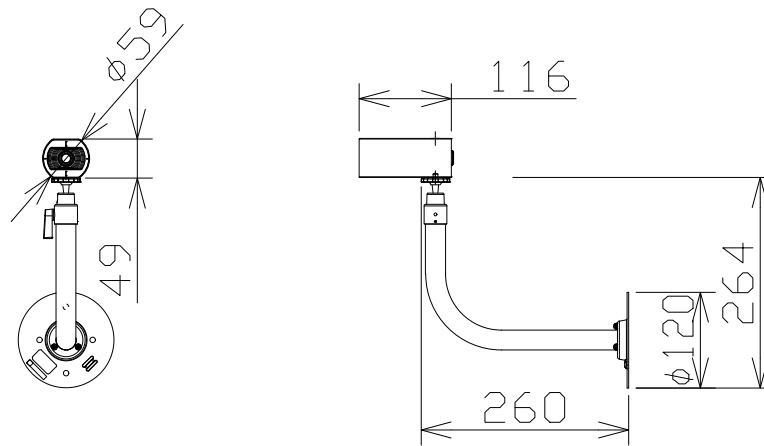

屋内ボックスネットワークカメラ（壁取付金具付）

WVU1113J+WVQ181

RBSS認定

電 源	PoE（IEEE802.3af準拠）
撮像素子・有効画素数・走査方式	約1/3型CMOSセンサー・約240万画素・プログレッシブ
最低照度	カラー：0.1lx、白黒：0.04lx（F2.0）
ネットワーク	10BASE-T/100BASE-TX、RJ45コネクター
画像解像度	【16：9】（H）1280／640／320
	【4：3】（H）1280／640／320
画像圧縮方式	H.265、JPEG ※独立して3ストリームの配信設定が可能
スマートコーディング	GOP制御、オートVIQS
レンズ部	f = 3.2mm（1倍）
セキュリティ	ユーザー認証／ホスト認証／HTTPS
機 能	インテリジェントオート、スーパーダイナミック、逆光／強光補正、カラー／白黒切換