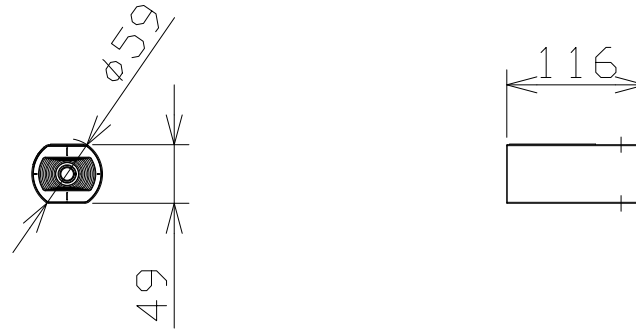

屋内ボックスネットワークカメラ

WVU1113J

RBS認定

| | |
|-----------------|---|
| 電源 | PoE (IEEE802.3af 準拠) |
| 撮像素子・有効画素数・走査方式 | 約1/3型CMOSセンサー・約240万画素・プログレッシブ |
| 最低照度 | カラー: 0.1lx、白黒: 0.04lx (F2.0) |
| ネットワーク | 10BASE-T/100BASE-TX、RJ45コネクター |
| 画像解像度 | 【16:9】(H) 1280/640/320 |
| | 【4:3】(H) 1280/640/320 |
| 画像圧縮方式 | H.265、JPEG ※独立して3ストリームの配信設定が可能 |
| スマートコーディング | GOP制御、オートVIQS |
| レンズ部 | f = 3.2mm (1倍) |
| セキュリティ | ユーザー認証/ホスト認証/HTTPS |
| 機能 | インテリジェントオート、スーパーダイナミック、逆光/強光補正、カラー/白黒切替 |