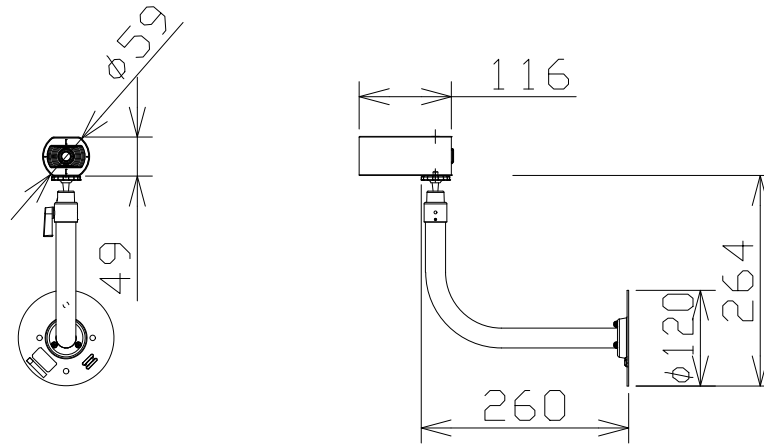

# ネットワークカメラ（壁取付金具付）

WVU1114AJ+WVQ181

RBSS認定

電 源	PoE（IEEE802.3af準拠）
撮像素子・有効画素数・走査方式	約1/3型CMOSセンサー・約240万画素・プログレッシブ
最低照度	カラー：0.1lx、白黒：0.04lx（F2.0）
ネットワーク	10BASE-T/100BASE-TX、RJ45コネクター
画像解像度	【16：9】（H）1280/640/320 【4：3】（H）1280/640/320
画像圧縮方式	H.265・H.264、JPEG ※独立して3ストリームの配信設定が可能
スマートコーディング	GOP制御、オートVIQS
レンズ部	f=2.9~7.3mm（2.5倍、電動ズーム/電動フォーカス）
セキュリティ	ユーザー認証/ホスト認証/HTTPS
機 能	インテリジェントオート、スーパーダイナミック、逆光/強光補正、 カラー/白黒切替、VMD