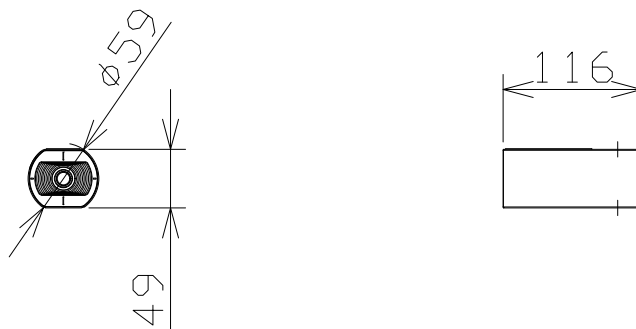

# ネットワークカメラ

WVU1114AJ

RBS認定

電 源	PoE (IEEE802.3af 準拠)
撮像素子・有効画素数・走査方式	約1/3型CMOSセンサー・約240万画素・プログレッシブ
最低照度	カラー:0.1lx、白黒:0.04lx (F2.0)
ネットワーク	10BASE-T/100BASE-TX、RJ45コネクター
画像解像度	【16:9】(H) 1280/640/320 【4:3】(H) 1280/640/320
画像圧縮方式	H.265・H.264、JPEG ※独立して3ストリームの配信設定が可能
スマートコーディング	GOP制御、オートVIQS
レンズ部	f=2.9~7.3mm (2.5倍、電動ズーム/電動フォーカス)
セキュリティ	ユーザー認証/ホスト認証/HTTPS
機 能	インテリジェントオート、スーパーダイナミック、逆光/強光補正、 カラー/白黒切替、VMD