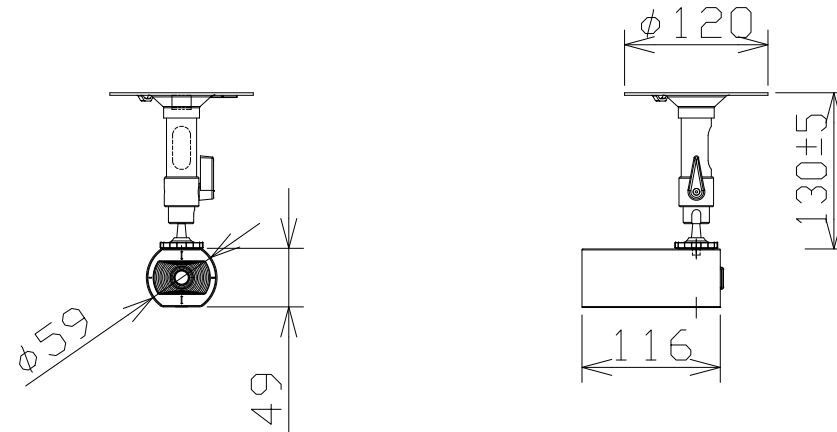

# 屋内ボックスネットワークカメラ（天井取付金具付）

WVU1114J+WVQ180

RBSS認定

電 源	PoE（IEEE802.3af準拠）
撮像素子・有効画素数・走査方式	約1/3型CMOSセンサー・約240万画素・プログレッシブ
最低照度	カラー：0.1lx、白黒：0.04lx（F2.0）
ネットワーク	10BASE-T/100BASE-TX、RJ45コネクター
画像解像度	【16：9】（H）1280／640／320
	【4：3】（H）1280／640／320
画像圧縮方式	H.265、JPEG ※独立して3ストリームの配信設定が可能
スマートコーディング	GOP制御、オートVIQS
レンズ部	f=2.9～7.3mm（2.5倍、電動ズーム／電動フォーカス）
セキュリティ	ユーザー認証／ホスト認証／HTTPS
機 能	インテリジェントオート、スーパーダイナミック、逆光／強光補正、カラー／白黒切換