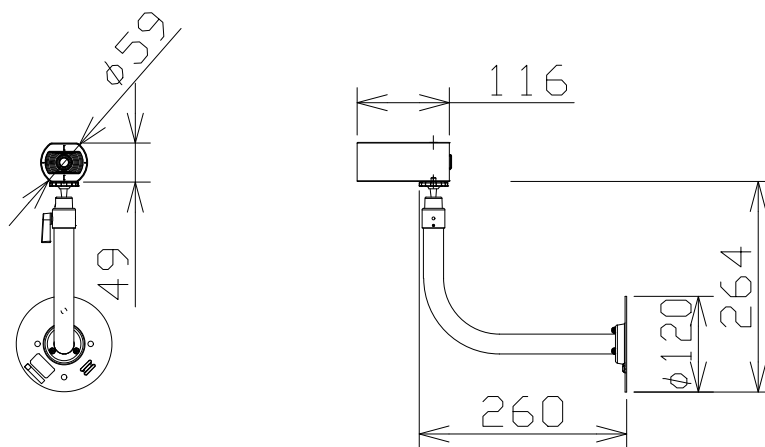

屋内ボックスネットワークカメラ（壁取付金具付）

WVU1114J+WVQ181

RBSS認定

電 源	PoE（IEEE802.3af準拠）
撮像素子・有効画素数・走査方式	約1/3型CMOSセンサー・約240万画素・プログレッシブ
最低照度	カラー：0.1lx、白黒：0.04lx（F2.0）
ネットワーク	10BASE-T/100BASE-TX、RJ45コネクター
画像解像度	【16：9】（H）1280／640／320
	【4：3】（H）1280／640／320
画像圧縮方式	H.265、JPEG ※独立して3ストリームの配信設定が可能
スマートコーディング	GOP制御、オートVIQS
レンズ部	f=2.9~7.3mm（2.5倍、電動ズーム／電動フォーカス）
セキュリティ	ユーザー認証／ホスト認証／HTTPS
機 能	インテリジェントオート、スーパーダイナミック、逆光／強光補正、カラー／白黒切換