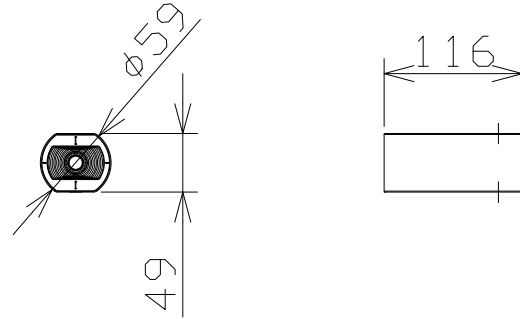

屋内ボックスネットワークカメラ

WVU1114J

RBSS認定

電 源	PoE (IEEE802.3af 準拠)
撮像素子・有効画素数・走査方式	約1/3型CMOSセンサー・約240万画素・プログレッシブ
最低照度	カラー:0.1lx、白黒:0.04lx (F2.0)
ネットワーク	10BASE-T/100BASE-TX、RJ45コネクター
画像解像度	【16:9】(H) 1280/640/320
	【4:3】(H) 1280/640/320
画像圧縮方式	H.265、JPEG ※独立して3ストリームの配信設定が可能
スマートコーディング	GOP制御、オートVIQS
レンズ部	f=2.9~7.3mm (2.5倍、電動ズーム/電動フォーカス)
セキュリティ	ユーザー認証/ホスト認証/HTTPS
機 能	インテリジェントオート、スーパーダイナミック、逆光/強光補正、カラー/白黒切換