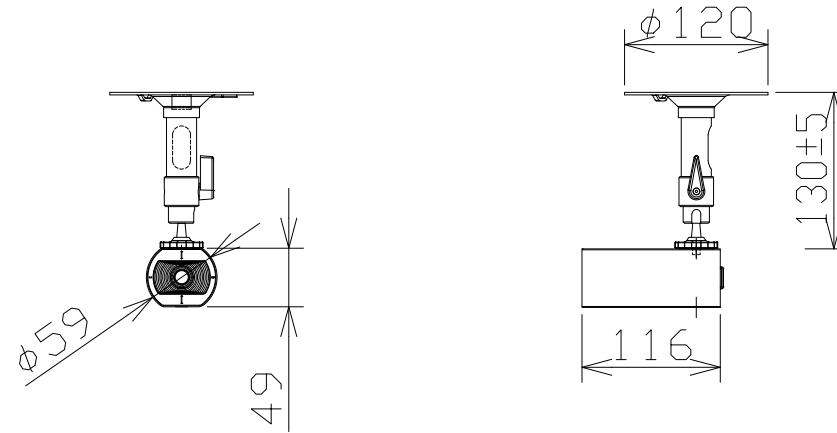

ネットワークカメラ（天井取付金具付）

WVU1133AJ+WVQ180

RBSS認定

電 源	PoE（IEEE802.3af準拠）
撮像素子・有効画素数・走査方式	約1/3型CMOSセンサー・約240万画素・プログレッシブ
最低照度	カラー：0.1lx、白黒：0.04lx（F2.0）
ネットワーク	10BASE-T/100BASE-TX、RJ45コネクター
画像解像度	【16：9】（H）1920/1280/640/320 【4：3】（H）1600/1280/640/320
画像圧縮方式	H.265・H.264、JPEG ※独立して3ストリームの配信設定が可能
スマートコーディング	GOP制御、オートVIQS
レンズ部	f = 3.2mm（1倍）
セキュリティ	ユーザー認証/ホスト認証/HTTPS
機 能	インテリジェントオート、スーパーダイナミック、逆光/強光補正、 カラー/白黒切替、VMD