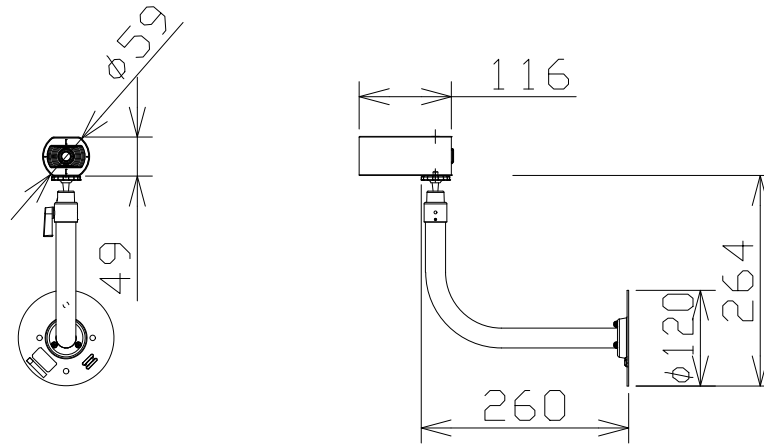

ネットワークカメラ（壁取付金具付）

WVU1133AJ+WVQ181

RBSS認定

電 源	PoE（IEEE802.3af準拠）
撮像素子・有効画素数・走査方式	約1/3型CMOSセンサー・約240万画素・プログレッシブ
最低照度	カラー：0.1lx、白黒：0.04lx（F2.0）
ネットワーク	10BASE-T/100BASE-TX、RJ45コネクター
画像解像度	【16：9】（H）1920/1280/640/320 【4：3】（H）1600/1280/640/320
画像圧縮方式	H.265・H.264、JPEG ※独立して3ストリームの配信設定が可能
スマートコーディング	GOP制御、オートVIQS
レンズ部	f = 3.2mm（1倍）
セキュリティ	ユーザー認証/ホスト認証/HTTPS
機 能	インテリジェントオート、スーパーダイナミック、逆光/強光補正、 カラー/白黒切替、VMD