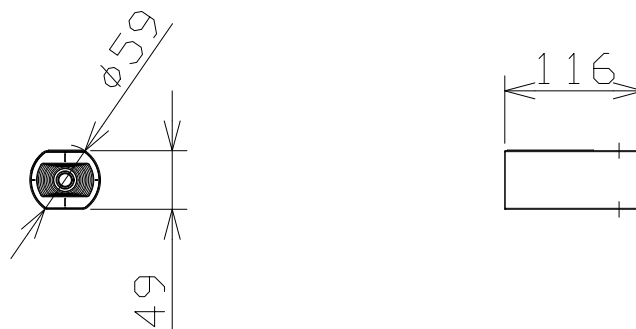

# ネットワークカメラ

WVU1133AJ

RBSS認定

電 源	PoE (IEEE802.3af 準拠)
撮像素子・有効画素数・走査方式	約1/3型CMOSセンサー・約240万画素・プログレッシブ
最低照度	カラー:0.1lx、白黒:0.04lx (F2.0)
ネットワーク	10BASE-T/100BASE-TX、RJ45コネクター
画像解像度	【16:9】(H) 1920/1280/640/320 【4:3】(H) 1600/1280/640/320
画像圧縮方式	H.265・H.264、JPEG ※独立して3ストリームの配信設定が可能
スマートコーディング	GOP制御、オートVIQS
レンズ部	f = 3.2mm (1倍)
セキュリティ	ユーザー認証/ホスト認証/HTTPS
機 能	インテリジェントオート、スーパーダイナミック、逆光/強光補正、 カラー/白黒切替、VMD