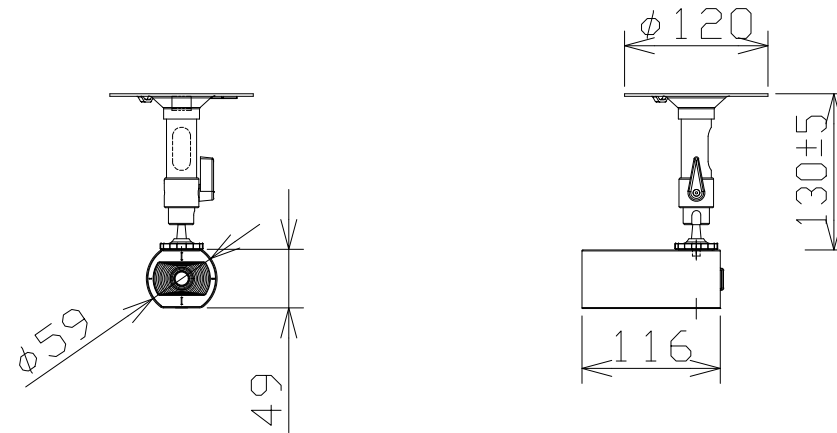

屋内ボックスネットワークカメラ（天井取付金具付）

WVU1133J+WVQ180

RBS認定

電 源	PoE（IEEE802.3af準拠）
撮像素子・有効画素数・走査方式	約1/3型CMOSセンサー・約240万画素・プログレッシブ
最低照度	カラー：0.1lx、白黒：0.04lx（F2.0）
ネットワーク	10BASE-T/100BASE-TX、RJ45コネクター
画像解像度	【16：9】（H）1920/1280/640/320
	【4：3】（H）1600/1280/640/320
画像圧縮方式	H.265、JPEG ※独立して3ストリームの配信設定が可能
スマートコーディング	GOP制御、オートVIQS
レンズ部	f = 3.2mm（1倍）
セキュリティ	ユーザー認証/ホスト認証/HTTPS
機 能	インテリジェントオート、スーパーダイナミック、逆光/強光補正、カラー/白黒切換