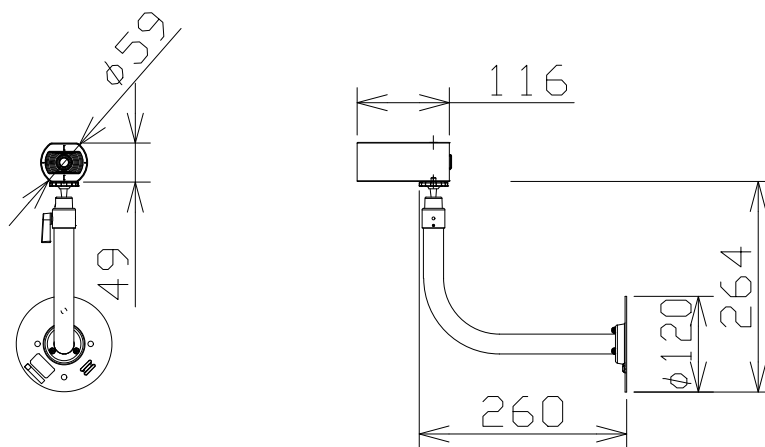

屋内ボックスネットワークカメラ（壁取付金具付）

WVU1133J+WVQ181

RBSS認定

電 源	PoE（IEEE802.3af準拠）
撮像素子・有効画素数・走査方式	約1/3型CMOSセンサー・約240万画素・プログレッシブ
最低照度	カラー：0.1lx、白黒：0.04lx（F2.0）
ネットワーク	10BASE-T/100BASE-TX、RJ45コネクター
画像解像度	【16：9】（H）1920/1280/640/320
	【4：3】（H）1600/1280/640/320
画像圧縮方式	H.265、JPEG ※独立して3ストリームの配信設定が可能
スマートコーディング	GOP制御、オートVIQS
レンズ部	f = 3.2mm（1倍）
セキュリティ	ユーザー認証/ホスト認証/HTTPS
機 能	インテリジェントオート、スーパーダイナミック、逆光/強光補正、カラー/白黒切換