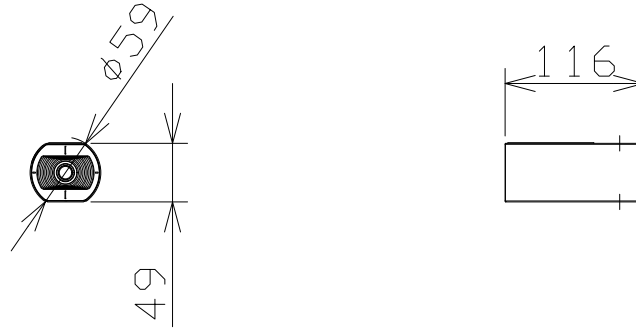

屋内ボックスネットワークカメラ

WVU1133J

RBS認定

電源	PoE (IEEE802.3af 準拠)
撮像素子・有効画素数・走査方式	約1/3型CMOSセンサー・約240万画素・プログレッシブ
最低照度	カラー: 0.1lx、白黒: 0.04lx (F2.0)
ネットワーク	10BASE-T/100BASE-TX、RJ45コネクター
画像解像度	【16:9】(H) 1920/1280/640/320 【4:3】(H) 1600/1280/640/320
画像圧縮方式	H.265、JPEG ※独立して3ストリームの配信設定が可能
スマートコーディング	GOP制御、オートVIQS
レンズ部	f = 3.2mm (1倍)
セキュリティ	ユーザー認証/ホスト認証/HTTPS
機能	インテリジェントオート、スーパーダイナミック、逆光/強光補正、カラー/白黒切替