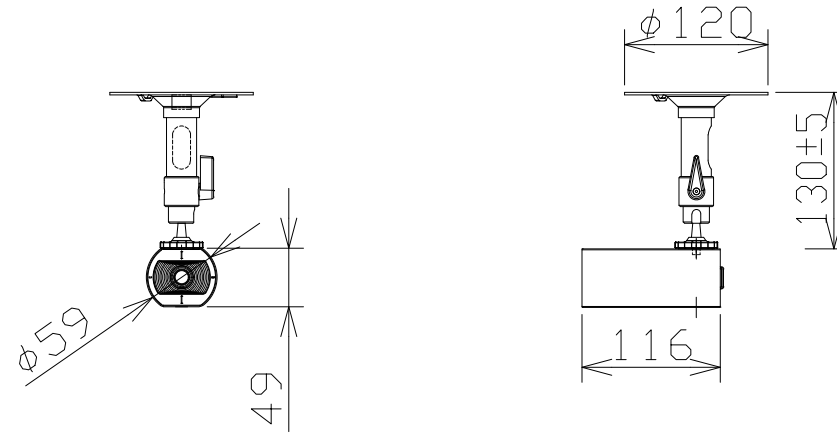

# ネットワークカメラ（天井取付金具付）

WVU1134AJ+WVQ180

RBSS認定

電 源	PoE（IEEE802.3af準拠）
撮像素子・有効画素数・走査方式	約1/3型CMOSセンサー・約240万画素・プログレッシブ
最低照度	カラー：0.1lx、白黒：0.04lx（F2.0）
ネットワーク	10BASE-T/100BASE-TX、RJ45コネクター
画像解像度	【16：9】（H）1920/1280/640/320 【4：3】（H）1600/1280/640/320
画像圧縮方式	H.265・H.264、JPEG ※独立して3ストリームの配信設定が可能
スマートコーディング	GOP制御、オートVIQS
レンズ部	f=2.9~7.3mm（2.5倍、電動ズーム/電動フォーカス）
セキュリティ	ユーザー認証/ホスト認証/HTTPS
機 能	インテリジェントオート、スーパーダイナミック、逆光/強光補正、 カラー/白黒切替、VMD