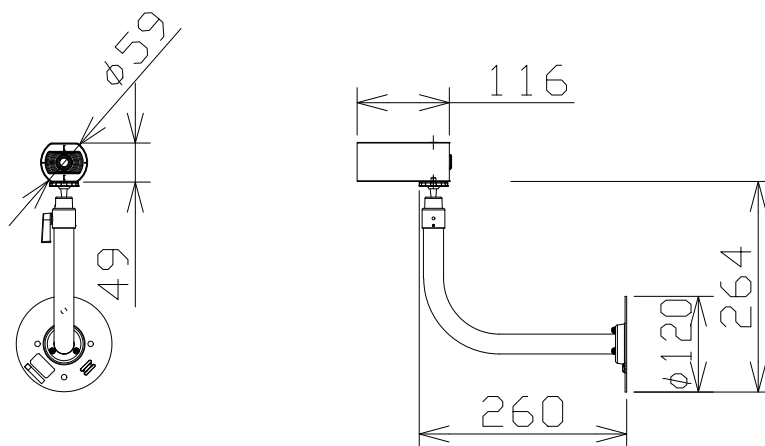

ネットワークカメラ（壁取付金具付）

WVU1134AJ+WVQ181

RBSS認定

電 源	PoE (IEEE802.3af 準拠)
撮像素子・有効画素数・走査方式	約1/3型CMOSセンサー・約240万画素・プログレッシブ
最低照度	カラー:0.1lx、白黒:0.04lx (F2.0)
ネットワーク	10BASE-T/100BASE-TX、RJ45コネクター
画像解像度	【16:9】(H) 1920/1280/640/320 【4:3】(H) 1600/1280/640/320
画像圧縮方式	H.265・H.264、JPEG ※独立して3ストリームの配信設定が可能
スマートコーディング	GOP制御、オートVIQS
レンズ部	f=2.9~7.3mm (2.5倍、電動ズーム/電動フォーカス)
セキュリティ	ユーザー認証/ホスト認証/HTTPS
機 能	インテリジェントオート、スーパーダイナミック、逆光/強光補正、 カラー/白黒切替、VMD