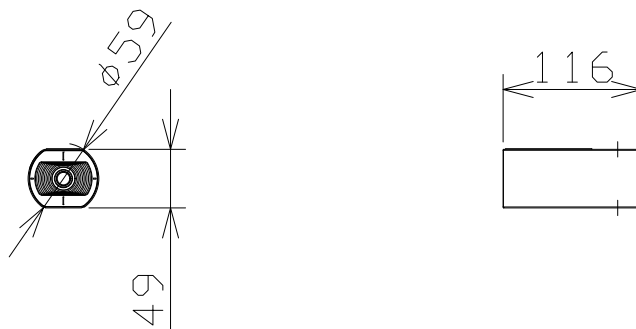

ネットワークカメラ

WVU1134AJ

RBSS認定

電 源	PoE (IEEE802.3af 準拠)
撮像素子・有効画素数・走査方式	約1/3型CMOSセンサー・約240万画素・プログレッシブ
最低照度	カラー:0.1lx、白黒:0.04lx (F2.0)
ネットワーク	10BASE-T/100BASE-TX、RJ45コネクター
画像解像度	【16:9】(H) 1920/1280/640/320 【4:3】(H) 1600/1280/640/320
画像圧縮方式	H.265・H.264、JPEG ※独立して3ストリームの配信設定が可能
スマートコーディング	GOP制御、オートVIQS
レンズ部	f=2.9~7.3mm (2.5倍、電動ズーム/電動フォーカス)
セキュリティ	ユーザー認証/ホスト認証/HTTPS
機 能	インテリジェントオート、スーパーダイナミック、逆光/強光補正、 カラー/白黒切替、VMD