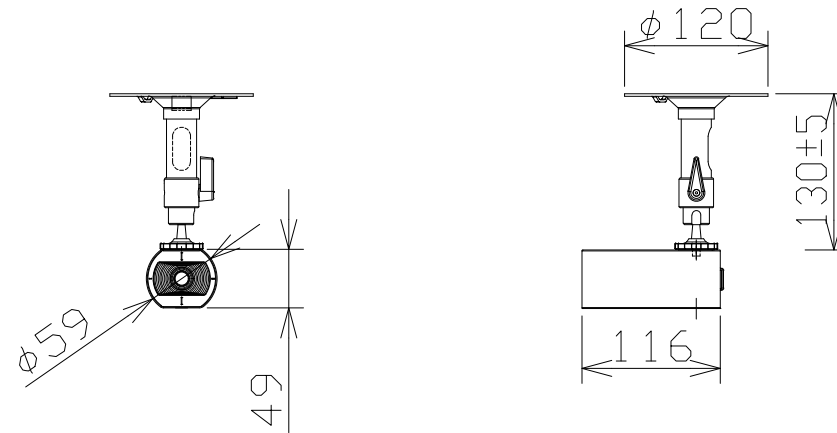

屋内ボックスネットワークカメラ（天井取付金具付）

WVU1134J+WVQ180

RBSS認定

電 源	PoE（IEEE802.3af準拠）
撮像素子・有効画素数・走査方式	約1/3型CMOSセンサー・約240万画素・プログレッシブ
最低照度	カラー：0.1lx、白黒：0.04lx（F2.0）
ネットワーク	10BASE-T/100BASE-TX、RJ45コネクター
画像解像度	【16：9】（H）1920/1280/640/320
	【4：3】（H）1600/1280/640/320
画像圧縮方式	H.265、JPEG ※独立して3ストリームの配信設定が可能
スマートコーディング	GOP制御、オートVIQS
レンズ部	f=2.9~7.3mm（2.5倍、電動ズーム/電動フォーカス）
セキュリティ	ユーザー認証/ホスト認証/HTTPS
機 能	インテリジェントオート、スーパーダイナミック、逆光/強光補正、カラー/白黒切換