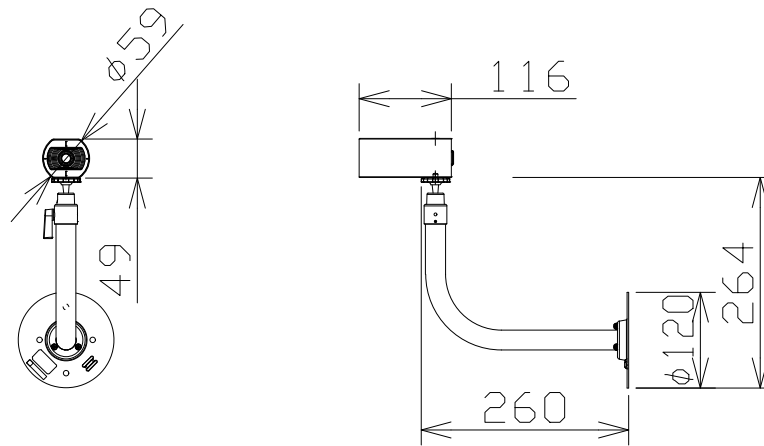

屋内ボックスネットワークカメラ（壁取付金具付）

WVU1134J+WVQ181

RBSS認定

電 源	PoE（IEEE802.3af準拠）
撮像素子・有効画素数・走査方式	約1/3型CMOSセンサー・約240万画素・プログレッシブ
最低照度	カラー：0.1lx、白黒：0.04lx（F2.0）
ネットワーク	10BASE-T/100BASE-TX、RJ45コネクター
画像解像度	【16：9】（H）1920/1280/640/320 【4：3】（H）1600/1280/640/320
画像圧縮方式	H.265、JPEG ※独立して3ストリームの配信設定が可能
スマートコーディング	GOP制御、オートVIQS
レンズ部	f=2.9~7.3mm（2.5倍、電動ズーム/電動フォーカス）
セキュリティ	ユーザー認証/ホスト認証/HTTPS
機 能	インテリジェントオート、スーパーダイナミック、逆光/強光補正、カラー/白黒切替