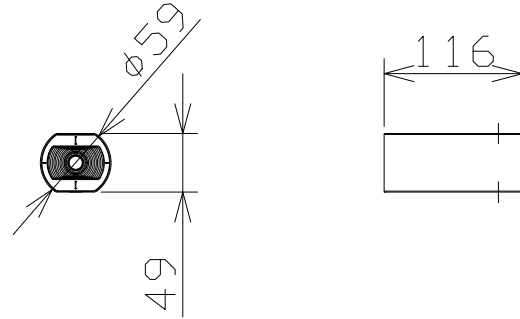

屋内ボックスネットワークカメラ

WVU1134J

RBSS認定

電 源	PoE (IEEE802.3af 準拠)
撮像素子・有効画素数・走査方式	約1/3型CMOSセンサー・約240万画素・プログレッシブ
最低照度	カラー:0.1lx、白黒:0.04lx (F2.0)
ネットワーク	10BASE-T/100BASE-TX、RJ45コネクター
画像解像度	【16:9】(H) 1920/1280/640/320
	【4:3】(H) 1600/1280/640/320
画像圧縮方式	H.265、JPEG ※独立して3ストリームの配信設定が可能
スマートコーディング	GOP制御、オートVIQS
レンズ部	f=2.9~7.3mm (2.5倍、電動ズーム/電動フォーカス)
セキュリティ	ユーザー認証/ホスト認証/HTTPS
機 能	インテリジェントオート、スーパーダイナミック、逆光/強光補正、カラー/白黒切替