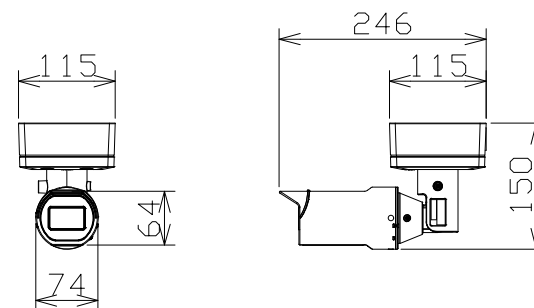

屋外ハウジング一体型ネットワークカメラ

WVU1533AJ
+WVQJB500S

RBSS認定

電源	PoE (IEEE802.3af 準拠)
撮像素子・有効画素数・走査方式	約1/3型CMOSセンサー・約240万画素・プログレッシブ
最低照度	カラー:0.1lx、白黒:0.04lx (F2.0)
ネットワーク	10BASE-T/100BASE-TX、RJ45コネクタ
画像解像度	【16:9】(H) 1920/1280/640/320 【4:3】(H) 1600/1280/640/320
画像圧縮方式	H.265・H.264、JPEG ※独立して3ストリームの配信設定が可能
スマートコーディング	GOP制御、オートVIQS
レンズ部	f=3.2mm (1倍)
セキュリティ	ユーザー認証/ホスト認証/HTTPS
防水性・耐衝撃性	IP66・IK10
機能	インテリジェントオート、スーパーダイナミック、逆光/強光補正、 カラー/白黒切替、VMD

屋外ハウジング一体型ネットワークカメラ

WVU1533AJ-2
+WVQJB500S

RBSS認定

電源	PoE (IEEE802.3af 準拠)
撮像素子・有効画素数・走査方式	約1/3型CMOSセンサー・約240万画素・プログレッシブ
最低照度	カラー:0.1lx、白黒:0.04lx (F2.0)
ネットワーク	10BASE-T/100BASE-TX、RJ45コネクタ
画像解像度	【16:9】(H) 1920/1280/640/320 【4:3】(H) 1600/1280/640/320
画像圧縮方式	H.265・H.264、JPEG ※独立して3ストリームの配信設定が可能
スマートコーディング	GOP制御、オートVIQS
レンズ部	f=3.2mm (1倍)
セキュリティ	ユーザー認証/ホスト認証/HTTPS
防水性・耐衝撃性	IP66・IK10
機能	インテリジェントオート、スーパーダイナミック、逆光/強光補正、 カラー/白黒切替、VMD