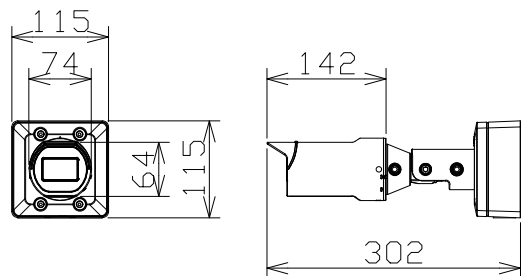

屋外ハウジング一体型ネットワークカメラ

WVU1533AJ
+WVQJB500S

RBSS認定

電源	PoE (IEEE802.3af 準拠)
撮像素子・有効画素数・走査方式	約1/3型CMOSセンサー・約240万画素・プログレッシブ
最低照度	カラー:0.1lx、白黒:0.04lx (F2.0)
ネットワーク	10BASE-T/100BASE-TX、RJ45コネクタ
画像解像度	【16:9】(H) 1920/1280/640/320 【4:3】(H) 1600/1280/640/320
画像圧縮方式	H.265・H.264、JPEG ※独立して3ストリームの配信設定が可能
スマートコーディング	GOP制御、オートVIQS
レンズ部	f=3.2mm (1倍)
セキュリティ	ユーザー認証/ホスト認証/HTTPS
防水性・耐衝撃性	IP66・IK10
機能	インテリジェントオート、スーパーダイナミック、逆光/強光補正、 カラー/白黒切替、VMD

屋外ハウジング一体型ネットワークカメラ

WVU1533AJ-2
+WVQJB500S

RBSS認定

電源	PoE (IEEE802.3af 準拠)
撮像素子・有効画素数・走査方式	約1/3型CMOSセンサー・約240万画素・プログレッシブ
最低照度	カラー:0.1lx、白黒:0.04lx (F2.0)
ネットワーク	10BASE-T/100BASE-TX、RJ45コネクタ
画像解像度	【16:9】(H) 1920/1280/640/320 【4:3】(H) 1600/1280/640/320
画像圧縮方式	H.265・H.264、JPEG ※独立して3ストリームの配信設定が可能
スマートコーディング	GOP制御、オートVIQS
レンズ部	f=3.2mm (1倍)
セキュリティ	ユーザー認証/ホスト認証/HTTPS
防水性・耐衝撃性	IP66・IK10
機能	インテリジェントオート、スーパーダイナミック、逆光/強光補正、 カラー/白黒切替、VMD