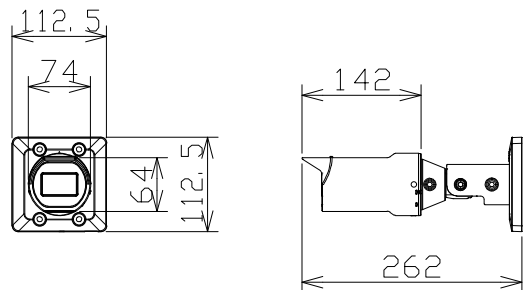

屋外ハウジング一体型ネットワークカメラ

WVU1533AJ

RBSS認定

電源	PoE (IEEE802.3af 準拠)
撮像素子・有効画素数・走査方式	約1/3型CMOSセンサー・約240万画素・プログレッシブ
最低照度	カラー:0.1lx、白黒:0.04lx (F2.0)
ネットワーク	10BASE-T/100BASE-TX、RJ45コネクタ
画像解像度	【16:9】(H) 1920/1280/640/320 【4:3】(H) 1600/1280/640/320
画像圧縮方式	H.265・H.264、JPEG ※独立して3ストリームの配信設定が可能
スマートコーディング	GOP制御、オートVIQS
レンズ部	f = 3.2mm (1倍)
セキュリティ	ユーザー認証/ホスト認証/HTTPS
防水性・耐衝撃性	IP66・IK10
機能	インテリジェントオート、スーパーダイナミック、逆光/強光補正、 カラー/白黒切替、VMD

屋外ハウジング一体型ネットワークカメラ

WVU1533AJ-2

RBSS認定

電源	PoE (IEEE802.3af 準拠)
撮像素子・有効画素数・走査方式	約1/3型CMOSセンサー・約240万画素・プログレッシブ
最低照度	カラー:0.1lx、白黒:0.04lx (F2.0)
ネットワーク	10BASE-T/100BASE-TX、RJ45コネクタ
画像解像度	【16:9】(H) 1920/1280/640/320 【4:3】(H) 1600/1280/640/320
画像圧縮方式	H.265・H.264、JPEG ※独立して3ストリームの配信設定が可能
スマートコーディング	GOP制御、オートVIQS
レンズ部	f = 3.2mm (1倍)
セキュリティ	ユーザー認証/ホスト認証/HTTPS
防水性・耐衝撃性	IP66・IK10
機能	インテリジェントオート、スーパーダイナミック、逆光/強光補正、 カラー/白黒切替、VMD