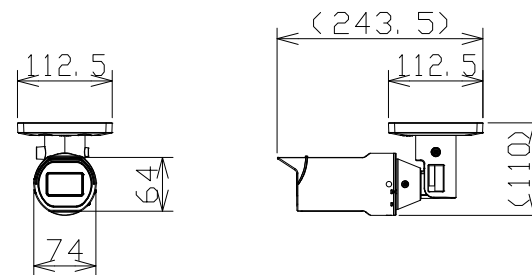

屋外ハウジング一体型ネットワークカメラ

WVU1533AJ

RBSS認定

電源	PoE (IEEE802.3af 準拠)
撮像素子・有効画素数・走査方式	約1/3型CMOSセンサー・約240万画素・プログレッシブ
最低照度	カラー:0.1lx、白黒:0.04lx (F2.0)
ネットワーク	10BASE-T/100BASE-TX、RJ45コネクタ
画像解像度	【16:9】(H) 1920/1280/640/320 【4:3】(H) 1600/1280/640/320
画像圧縮方式	H.265・H.264、JPEG ※独立して3ストリームの配信設定が可能
スマートコーディング	GOP制御、オートVIQS
レンズ部	f = 3.2mm (1倍)
セキュリティ	ユーザー認証/ホスト認証/HTTPS
防水性・耐衝撃性	IP66・IK10
機能	インテリジェントオート、スーパーダイナミック、逆光/強光補正、 カラー/白黒切替、VMD

屋外ハウジング一体型ネットワークカメラ

WVU1533AJ-2

RBSS認定

電源	PoE (IEEE802.3af 準拠)
撮像素子・有効画素数・走査方式	約1/3型CMOSセンサー・約240万画素・プログレッシブ
最低照度	カラー:0.1lx、白黒:0.04lx (F2.0)
ネットワーク	10BASE-T/100BASE-TX、RJ45コネクタ
画像解像度	【16:9】(H) 1920/1280/640/320 【4:3】(H) 1600/1280/640/320
画像圧縮方式	H.265・H.264、JPEG ※独立して3ストリームの配信設定が可能
スマートコーディング	GOP制御、オートVIQS
レンズ部	f = 3.2mm (1倍)
セキュリティ	ユーザー認証/ホスト認証/HTTPS
防水性・耐衝撃性	IP66・IK10
機能	インテリジェントオート、スーパーダイナミック、逆光/強光補正、 カラー/白黒切替、VMD