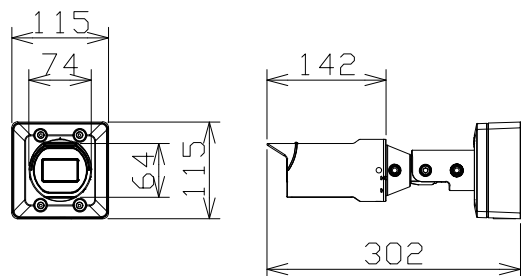

屋外フルHDハウジング一体型ネットワークカメラ

WVU1533J  
+WVQJB500S

RBSS認定

電源	PoE (IEEE802.3af 準拠)
撮像素子・有効画素数・走査方式	約1/3型CMOSセンサー・約240万画素・プログレッシブ
最低照度	カラー:0.1lx、白黒:0.04lx (F2.0)
ネットワーク	10BASE-T/100BASE-TX、RJ45コネクタ
画像解像度	【16:9】(H) 1920/1280/640/320 【4:3】(H) 1600/1280/640/320
画像圧縮方式	H.265、JPEG ※独立して3ストリームの配信設定が可能
スマートコーディング	GOP制御、オートVIQS
レンズ部	f=3.2mm (1倍)
セキュリティ	ユーザー認証/ホスト認証/HTTPS
防水性・耐衝撃性	IP66、Type 4X、NEMA 4X 準拠・IK10
機能	インテリジェントオート、スーパーダイナミック、逆光/強光補正、カラー/白黒切換

屋外フルHDハウジング一体型ネットワークカメラ (天井取付)

WVU1533J-2  
+WVQJB500S

RBSS認定

電源	PoE (IEEE802.3af 準拠)
撮像素子・有効画素数・走査方式	約1/3型CMOSセンサー・約240万画素・プログレッシブ
最低照度	カラー:0.1lx、白黒:0.04lx (F2.0)
ネットワーク	10BASE-T/100BASE-TX、RJ45コネクタ
画像解像度	【16:9】(H) 1920/1280/640/320 【4:3】(H) 1600/1280/640/320
画像圧縮方式	H.265、JPEG ※独立して3ストリームの配信設定が可能
スマートコーディング	GOP制御、オートVIQS
レンズ部	f=3.2mm (1倍)
セキュリティ	ユーザー認証/ホスト認証/HTTPS
防水性・耐衝撃性	IP66、Type 4X、NEMA 4X 準拠・IK10
機能	インテリジェントオート、スーパーダイナミック、逆光/強光補正、カラー/白黒切換