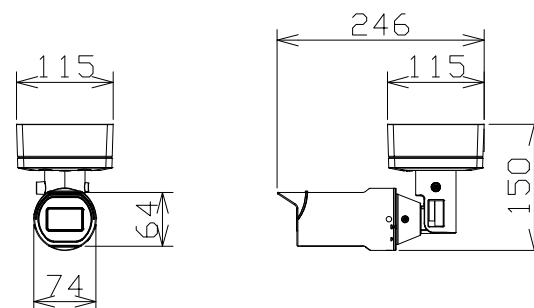

屋外フルHDハウジング一体型ネットワークカメラ

WVU1533J  
+WVQJB500S

RBSS認定

電源	PoE (IEEE802.3af 準拠)
撮像素子・有効画素数・走査方式	約1/3型CMOSセンサー・約240万画素・プログレッシブ
最低照度	カラー:0.1lx、白黒:0.04lx (F2.0)
ネットワーク	10BASE-T/100BASE-TX、RJ45コネクタ
画像解像度	【16:9】(H) 1920/1280/640/320 【4:3】(H) 1600/1280/640/320
画像圧縮方式	H.265、JPEG ※独立して3ストリームの配信設定が可能
スマートコーディング	GOP制御、オートVIQS
レンズ部	f=3.2mm (1倍)
セキュリティ	ユーザー認証/ホスト認証/HTTPS
防水性・耐衝撃性	IP66、Type 4X、NEMA 4X 準拠・IK10
機能	インテリジェントオート、スーパーダイナミック、逆光/強光補正、カラー/白黒切換

屋外フルHDハウジング一体型ネットワークカメラ (天井取付)

WVU1533J-2  
+WVQJB500S

RBSS認定

電源	PoE (IEEE802.3af 準拠)
撮像素子・有効画素数・走査方式	約1/3型CMOSセンサー・約240万画素・プログレッシブ
最低照度	カラー:0.1lx、白黒:0.04lx (F2.0)
ネットワーク	10BASE-T/100BASE-TX、RJ45コネクタ
画像解像度	【16:9】(H) 1920/1280/640/320 【4:3】(H) 1600/1280/640/320
画像圧縮方式	H.265、JPEG ※独立して3ストリームの配信設定が可能
スマートコーディング	GOP制御、オートVIQS
レンズ部	f=3.2mm (1倍)
セキュリティ	ユーザー認証/ホスト認証/HTTPS
防水性・耐衝撃性	IP66、Type 4X、NEMA 4X 準拠・IK10
機能	インテリジェントオート、スーパーダイナミック、逆光/強光補正、カラー/白黒切換