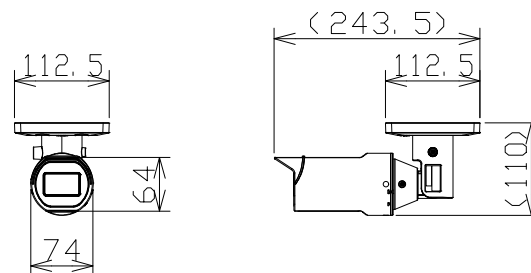

屋外フルHDハウジング一体型ネットワークカメラ

WVU1533J

RBSS認定

電源	PoE (IEEE802.3af 準拠)
撮像素子・有効画素数・走査方式	約1/3型CMOSセンサー・約240万画素・プログレッシブ
最低照度	カラー:0.1lx、白黒:0.04lx (F2.0)
ネットワーク	10BASE-T/100BASE-TX、RJ45コネクタ
画像解像度	【16:9】(H) 1920/1280/640/320 【4:3】(H) 1600/1280/640/320
画像圧縮方式	H.265、JPEG ※独立して3ストリームの配信設定が可能
スマートコーディング	GOP制御、オートVIQS
レンズ部	f=3.2mm (1倍)
セキュリティ	ユーザー認証/ホスト認証/HTTPS
防水性・耐衝撃性	IP66、Type4X、NEMA4X 準拠・IK10
機能	インテリジェントオート、スーパーダイナミック、逆光/強光補正、カラー/白黒切替

屋外フルHDハウジング一体型ネットワークカメラ

WVU1533J-2

RBSS認定

電源	PoE (IEEE802.3af 準拠)
撮像素子・有効画素数・走査方式	約1/3型CMOSセンサー・約240万画素・プログレッシブ
最低照度	カラー:0.1lx、白黒:0.04lx (F2.0)
ネットワーク	10BASE-T/100BASE-TX、RJ45コネクタ
画像解像度	【16:9】(H) 1920/1280/640/320 【4:3】(H) 1600/1280/640/320
画像圧縮方式	H.265、JPEG ※独立して3ストリームの配信設定が可能
スマートコーディング	GOP制御、オートVIQS
レンズ部	f=3.2mm (1倍)
セキュリティ	ユーザー認証/ホスト認証/HTTPS
防水性・耐衝撃性	IP66、Type4X、NEMA4X 準拠・IK10
機能	インテリジェントオート、スーパーダイナミック、逆光/強光補正、カラー/白黒切替