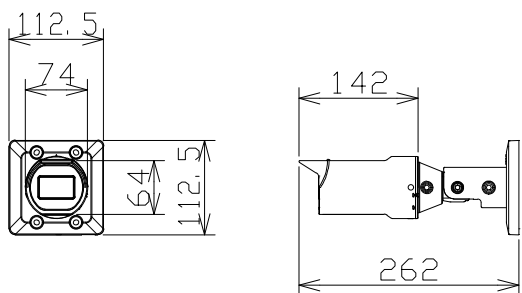

屋外フルHDハウジング一体型ネットワークカメラ

WVU1533J

RBSS認定

電源	PoE (IEEE802.3af 準拠)
撮像素子・有効画素数・走査方式	約1/3型CMOSセンサー・約240万画素・プログレッシブ
最低照度	カラー:0.1lx、白黒:0.04lx (F2.0)
ネットワーク	10BASE-T/100BASE-TX、RJ45コネクタ
画像解像度	【16:9】(H) 1920/1280/640/320 【4:3】(H) 1600/1280/640/320
画像圧縮方式	H.265、JPEG ※独立して3ストリームの配信設定が可能
スマートコーディング	GOP制御、オートVIQS
レンズ部	f=3.2mm (1倍)
セキュリティ	ユーザー認証/ホスト認証/HTTPS
防水性・耐衝撃性	IP66、Type4X、NEMA4X 準拠・IK10
機能	インテリジェントオート、スーパーダイナミック、逆光/強光補正、カラー/白黒切替

屋外フルHDハウジング一体型ネットワークカメラ

WVU1533J-2

RBSS認定

電源	PoE (IEEE802.3af 準拠)
撮像素子・有効画素数・走査方式	約1/3型CMOSセンサー・約240万画素・プログレッシブ
最低照度	カラー:0.1lx、白黒:0.04lx (F2.0)
ネットワーク	10BASE-T/100BASE-TX、RJ45コネクタ
画像解像度	【16:9】(H) 1920/1280/640/320 【4:3】(H) 1600/1280/640/320
画像圧縮方式	H.265、JPEG ※独立して3ストリームの配信設定が可能
スマートコーディング	GOP制御、オートVIQS
レンズ部	f=3.2mm (1倍)
セキュリティ	ユーザー認証/ホスト認証/HTTPS
防水性・耐衝撃性	IP66、Type4X、NEMA4X 準拠・IK10
機能	インテリジェントオート、スーパーダイナミック、逆光/強光補正、カラー/白黒切替